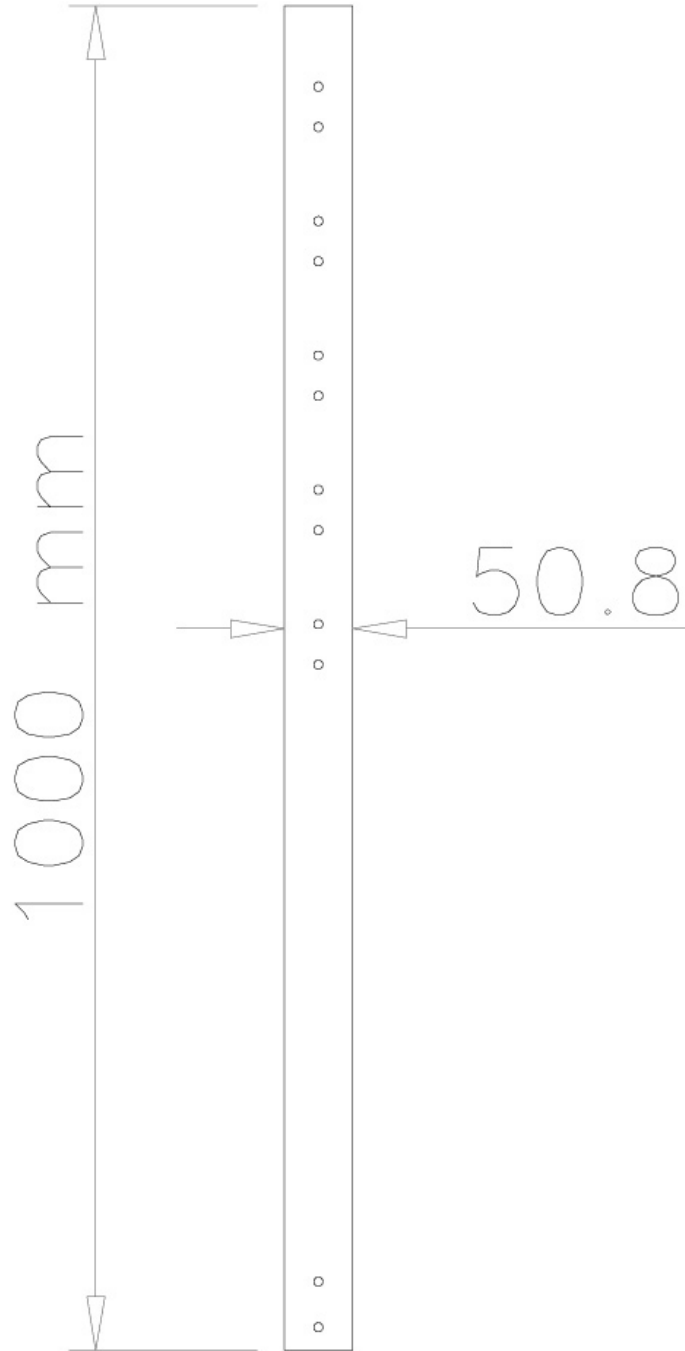

FPMA-CP100

ESPECIFICACIONES

GENERAL

Peso mínimo	0 kg (por pantalla)
Peso máximo	50 kg (por pantalla)
Pantallas	1

FUNCIONALIDAD

Tipo	Fijo
Ajuste de altura	100 cm
Tipo de ajuste	Manual

INFORMACIÓN

Color	Plata
Material principal	Acero
Garantía	5 años
EAN code	8717371441920

BARRA ALARGADORA NEOMOUNTS

La FPMA-CP100 es una barra alargadora de 100 cm. Apto para los soportes de techo Neomounts LCD/LED/Plasma FPMA-C200, FPMA-C400SILVER y PLASMA-C100.

Al utilizar el Neomounts FPMA-CP100 poste de extensión, que son capaces de aumentar la distancia de la pantalla LCD/LED/Plasma hasta el techo, hasta un total de 154 cm.

Este polo es compatible para el techo LCD/LED/Plasma FPMA-C200, FPMA-C400SILVER y PLASMA-C100.

Debe pedirse Adicionalmente junto con el soporte Este polo. El polo reemplaza el diámetro pole. El suministrado original del polo es de 6 cm.

Nota: para el techo LCD/LED/Plasma montaje PLASMA-C100 son 2 polos de extensión necesarios!

FPMA-CP100

BARRA ALARGADORA NEOMOUNTS

Neomounts

Measuring unit: mm