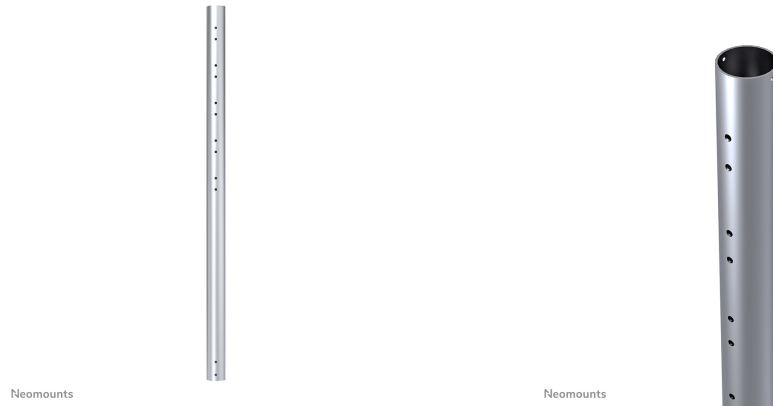

FPMA-CP100

ESPECIFICACIONES

GENERAL

Peso mínimo	0 kg (por pantalla)
Peso máximo	50 kg (por pantalla)
Pantallas	1

FUNCIONALIDAD

Tipo	Fijo
Ajuste de altura	100 cm
Tipo de ajuste	Manual

INFORMACIÓN

Color	Plata
Material principal	Acero
Garantía	5 años
EAN code	8717371441920

BARRA ALARGADORA NEOMOUNTS

La FPMA-CP100 es una barra alargadora de 100 cm. Apto para los soportes de techo Neomounts LCD/LED/Plasma FPMA-C200, FPMA-C400SILVER y PLASMA-C100.

Al utilizar el Neomounts FPMA-CP100 poste de extensión, que son capaces de aumentar la distancia de la pantalla LCD/LED/Plasma hasta el techo, hasta un total de 154 cm.

Este polo es compatible para el techo LCD/LED/Plasma FPMA-C200, FPMA-C400SILVER y PLASMA-C100.

Debe pedirse Adicionalmente junto con el soporte Este polo. El polo reemplaza el diámetro pole. El suministrado original del polo es de 6 cm.

Nota: para el techo LCD/LED/Plasma montaje PLASMA-C100 son 2 polos de extensión necesarios!

FPMA-CP100

BARRA ALARGADORA NEOMOUNTS

Neomounts

Measuring unit: mm