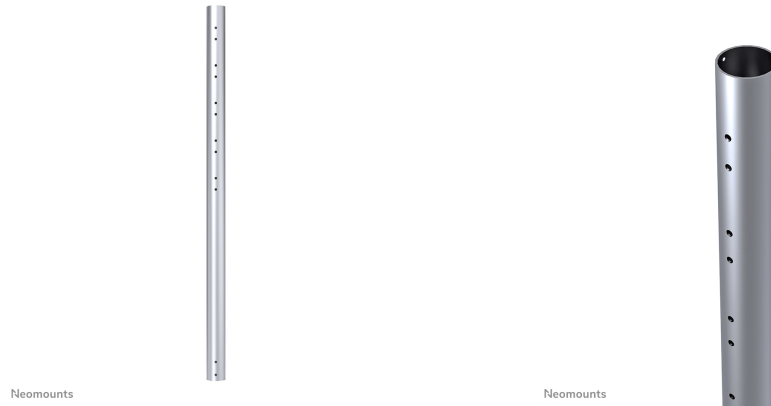

FPMA-CP100

SPECIFICATIES

ALGEMEEN

Min. draagvermogen	0 kg (per scherm)
Max. draagvermogen	50 kg (per scherm)
Schermen	1

FUNCTIONALITEIT

Type	Vlak
Hoogteverstelling	100 cm
Verstellingstype	Manueel

INFORMATIE

Kleur	Zilver
Hoofdmateriaal	Staal
Garantie	5 jaar
EAN code	8717371441920

*NB. De vermelde inch-maten zijn slechts een indicatie, gecombineerd met het gewicht en de VESA-maten. Het maximale gewicht en de VESA-maat zijn absolute beperkingen voor de producten en dienen niet te worden overschreden.

NEOMOUNTS VERLENGBUIS PLAFONDSTEUN

Neomounts FPMA-CP100 is een verlengbuis van 100 cm voor FPMA-C200, FPMA-C400SILVER en PLASMA-C100.

Met deze Neomounts verlengbuis, model FPMA-CP100, kunt u de afstand van het plafond tot een flatscreen televisie tot maximaal 154 cm verlengen. Deze verlengbuis is geschikt voor de FPMA-C200, FPMA-C400SILVER en PLASMA-C100.

Deze buis dient u additioneel te bestellen en vervangt de originele (onderste) buis van de plafondsteun. De diameter van de buis is 5 cm waardoor kabels netjes in de kolom kunnen worden weggewerkt.

Let op: omdat de PLASMA-C100 over 2 buizen beschikt zult u hiervoor ook 2 verlengbuizen moeten bestellen indien u deze wilt verlengen. Voor de modellen FPMA-C200 en FPMA-C400SILVER heeft u aan 1 verlengbuis genoeg.