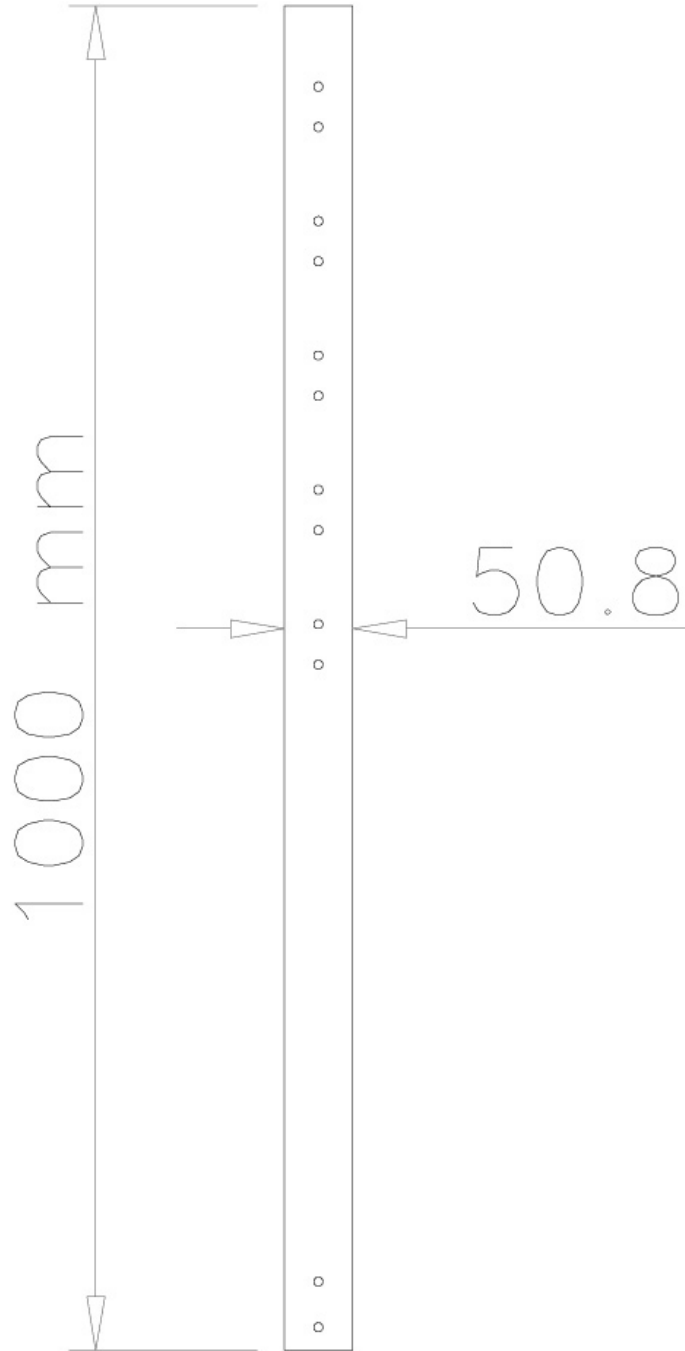

FPMA-CP100

NEOMOUNTS VERLENGBUIS PLAFONDSTEUN

Neomounts

Measuring unit: mm