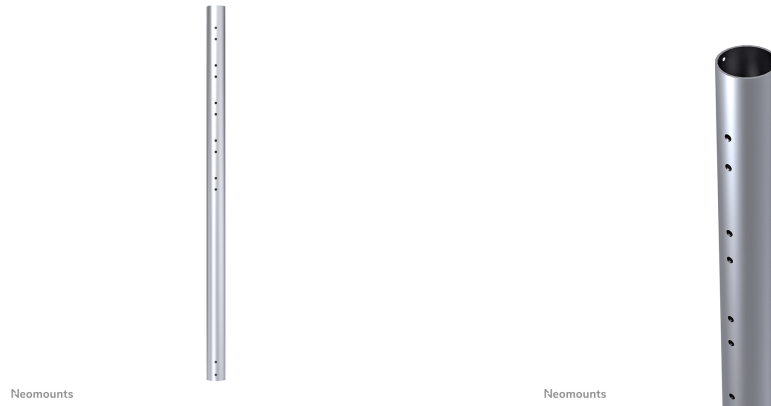

FPMA-CP100

TECHNISCHE DATEN

ALLGEMEIN

Min. Gewicht	0 kg (pro Bildschirm)
Max. Gewicht	50 kg (pro Bildschirm)
Bildschirme	1

FUNKTIONALITÄT

Typ	Fixiert
Höhenverstellung	100 cm
Anpassungstyp	Manuell

INFORMATIONEN

Farbe	Silber
Hauptmaterial	Stahl
Garantie	5 Jahre
EAN code	8717371441920

*Bitte beachten: Die angegebenen Zollgrößen sind nur ein Anhaltspunkt, kombiniert mit dem Gewicht und den VESA-Größen. Das maximale Gewicht und die VESA-Größe sind absolute Beschränkungen für die Produkte und sollten nicht überschritten werden.

NEOMOUNTS VERLÄNGERUNGSROHR

Neomounts FPMA-CP100 ist ein Verlängerungsrohr von 100 cm für FPMA-C200/FPMA-C400SILVER/PLASMA-C100.

Neomounts Verlängerungsrohr Modell FPMA-CP100, erlaubt Ihnen den Abstand vom Flachbildschirm bis zur Decke um 154 Zentimetern zu vergrößern. Ideal bei der Verwendung an hohen Decken. Dieses Rohr ersetzt das ursprünglich mitgelieferte Rohr, das mit der Halterung kommt. Der Durchmesser beträgt 5 cm. Das Verlängerungsrohr ist mit Kabel-Management ausgestattet. Verstecken Sie Ihre Kabel damit es sauber und ordentlich aussieht. Verschiedene Modelle und Längen sind verfügbar zur Verwendung mit folgenden Deckenhalterungen: FPMA-C200, FPMA-C400SILVER & PLASMA-C100. Modell PLASMA-C100 benötigt zwei Rohre! Das benötigte Befestigungsmaterial ist im Lieferumfang enthalten..