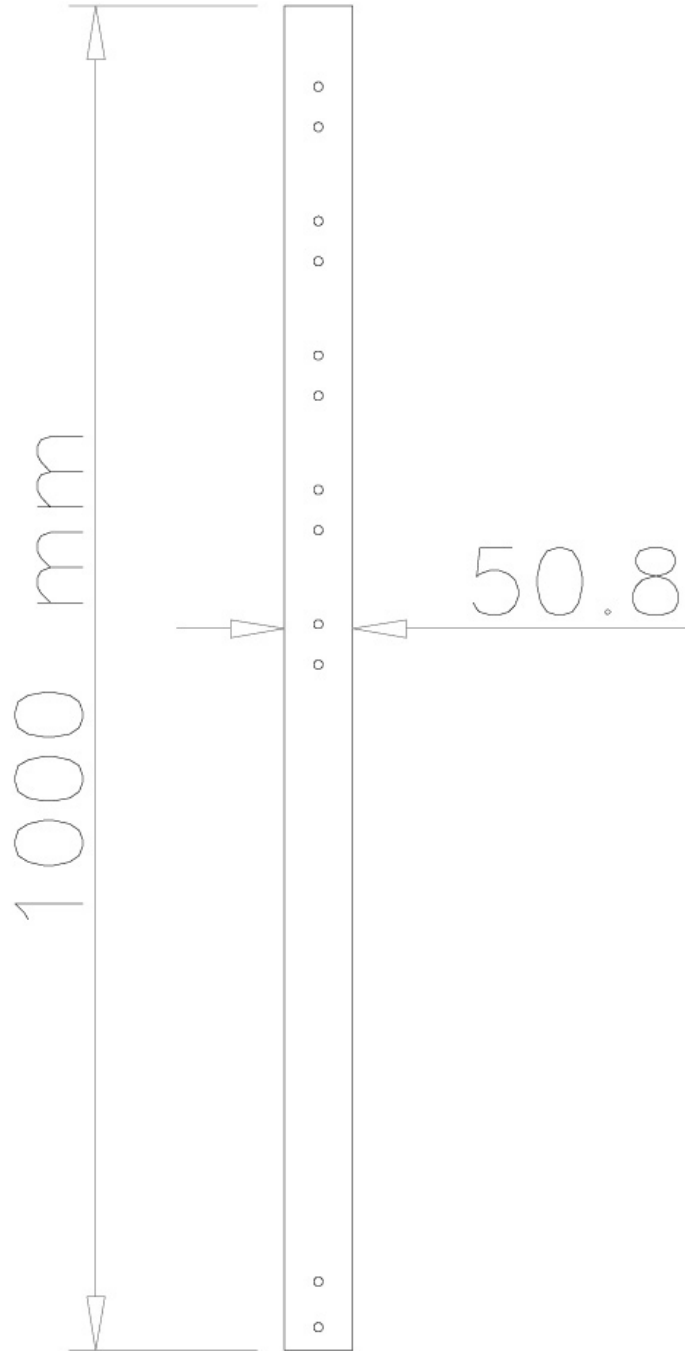

FPMA-CP100

TECHNISCHE DATEN

ALLGEMEIN

Min. Gewicht	0 kg (pro Bildschirm)
Max. Gewicht	50 kg (pro Bildschirm)
Bildschirme	1

FUNKTIONALITÄT

Typ	Fixiert
Höhenverstellung	100 cm
Anpassungstyp	Manuell

INFORMATIONEN

Farbe	Silber
Hauptmaterial	Stahl
Garantie	5 Jahre
EAN code	8717371441920

*Bitte beachten: Die angegebenen Zollgrößen sind nur ein Anhaltspunkt, kombiniert mit dem Gewicht und den VESA-Größen. Das maximale Gewicht und die VESA-Größe sind absolute Beschränkungen für die Produkte und sollten nicht überschritten werden.

NEOMOUNTS VERLÄNGERUNGSROHR

Neomounts FPMA-CP100 ist ein Verlängerungsrohr von 100 cm für FPMA-C200/FPMA-C400SILVER/PLASMA-C100.

Neomounts Verlängerungsrohr Modell FPMA-CP100, erlaubt Ihnen den Abstand vom Flachbildschirm bis zur Decke um 154 Zentimetern zu vergrößern. Ideal bei der Verwendung an hohen Decken. Dieses Rohr ersetzt das ursprünglich mitgelieferte Rohr, das mit der Halterung kommt. Der Durchmesser beträgt 5 cm. Das Verlängerungsrohr ist mit Kabel-Management ausgestattet. Verstecken Sie Ihre Kabel damit es sauber und ordentlich aussieht. Verschiedene Modelle und Längen sind verfügbar zur Verwendung mit folgenden Deckenhalterungen: FPMA-C200, FPMA-C400SILVER & PLASMA-C100. Modell PLASMA-C100 benötigt zwei Rohre! Das benötigte Befestigungsmaterial ist im Lieferumfang enthalten..

FPMA-CP100

NEOMOUNTS VERLÄNGERUNGSRÖHR

Neomounts

Measuring unit: mm