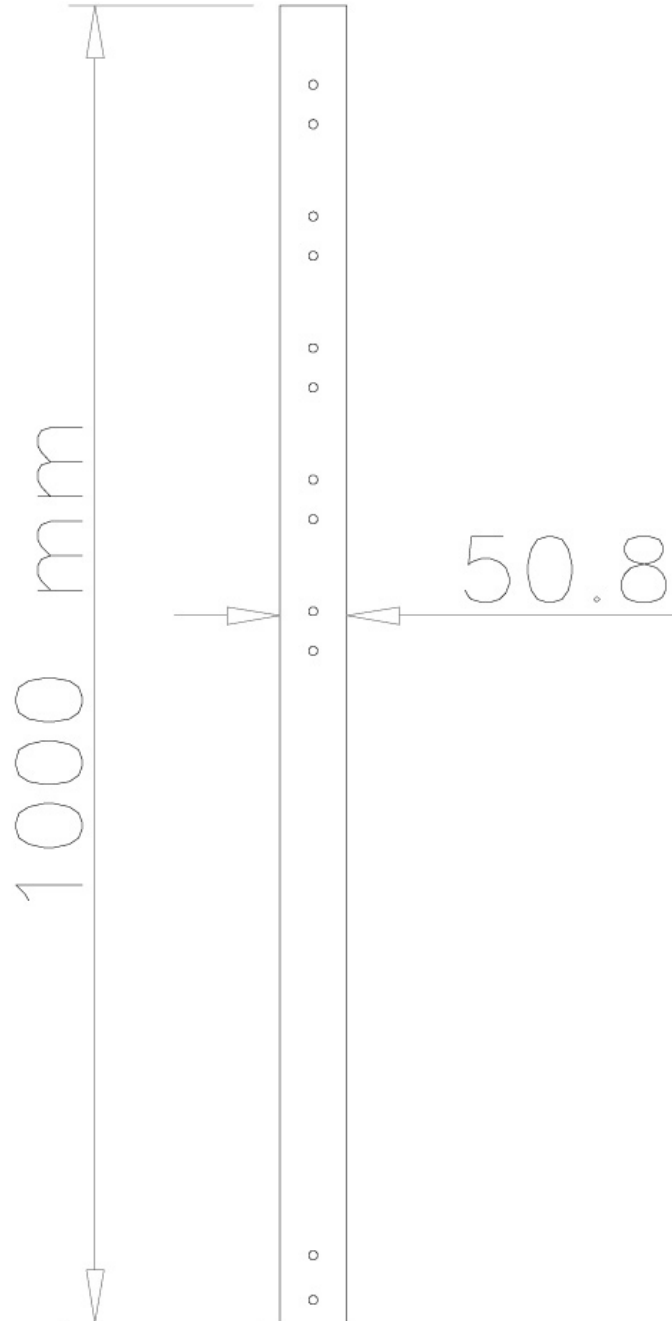

FPMA-CP100

SPECIFICATIES

ALGEMEEN

Min. draagvermogen	0
Max. draagvermogen	50
Schermen	1

FUNCTIE

Type	Vlak
Hoogteverstelling	100 cm
Verstellingstype	Manueel

INFORMATIE

Kleur	
Hoofdmateriaal	Staal
Garantie	5 jaar

*NB. De vermelde inch-maten zijn slechts een indicatie, gecombineerd met het gewicht en de VESA-maten. Het maximale gewicht en de VESA-maat zijn absolute beperkingen voor de producten en dienen niet te worden overschreden.

NEOMOUNTS FPMA-CP100 VERLENGBUIS TV-BEUGEL PLAFOND - H 100 CM

Neomounts

Neomounts

Neomounts FPMA-CP100 Verlengbuis TV-beugel plafond - h 100 cm - max 50 kg - geschikt voor FPMA-C200/C400SILVER, PLASMA-C100 - zilver

Met deze Neomounts verlengbuis, model FPMA-CP100, kunt u de afstand van het plafond tot een flatscreen televisie tot maximaal 154 cm verlengen. Deze verlengbuis is geschikt voor de FPMA-C200, FPMA-C400SILVER en PLASMA-C100.

Deze buis dient u additioneel te bestellen en vervangt de originele (onderste) buis van de plafondsteun. De diameter van de buis is 5 cm waardoor kabels netjes in de kolom kunnen worden weggewerkt.

Let op: omdat de PLASMA-C100 over 2 buizen beschikt zult u hiervoor ook 2 verlengbuizen moeten bestellen indien u deze wilt verlengen. Voor de modellen FPMA-C200 en FPMA-C400SILVER heeft u aan 1 verlengbuis genoeg.

FPMA-CP100

NEOMOUNTS FPMA-CP100 VERLEENGBUIS TV-
BEUGEL PLAFOND - H 100 CM

Neomounts

Measuring unit: mm