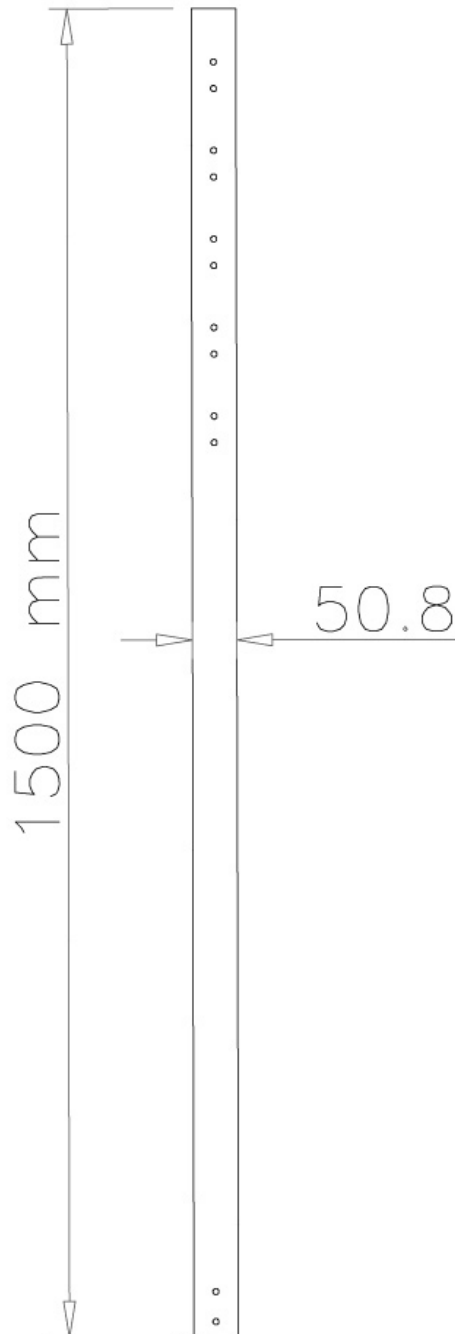

FPMA-CP150

NEOMOUNTS VERLENGBUIJS PLAFONDSTEUN

Neomounts

Measuring unit: mm