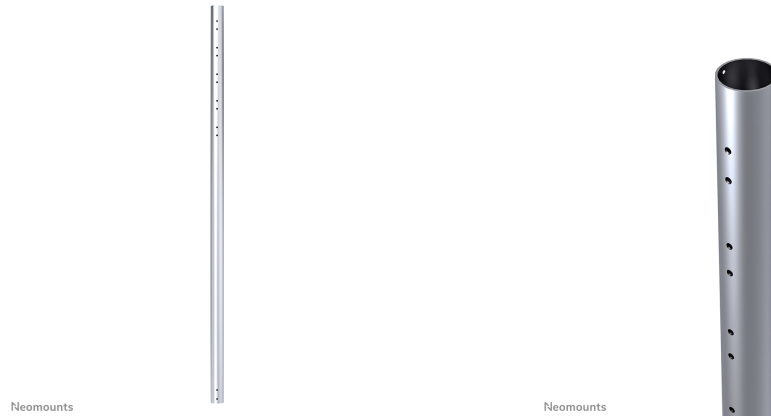

FPMA-CP150

SPECIFICATIES

ALGEMEEN

Min. draagvermogen	0 kg (per scherm)
Max. draagvermogen	50 kg (per scherm)
Schermen	1

FUNCTIONALITEIT

Type	Vlak
Hoogteverstelling	150 cm
Verstellingstype	Manueel

INFORMATIE

Kleur	Zilver
Hoofdmateriaal	Staal
Garantie	5 jaar
EAN code	8717371441937

*NB. De vermelde inch-maten zijn slechts een indicatie, gecombineerd met het gewicht en de VESA-maten. Het maximale gewicht en de VESA-maat zijn absolute beperkingen voor de producten en dienen niet te worden overschreden.

NEOMOUNTS VERLENGBUIS PLAFONDSTEUN

Neomounts FPMA-CP150 is een verlengbuis van 150 cm voor FPMA-C200, FPMA-C400SILVER en PLASMA-C100.

Met deze Neomounts verlengbuis, model FPMA-CP150, kunt u de afstand van het plafond tot een flatscreen televisie tot maximaal 204 cm verlengen. Deze verlengbuis is geschikt voor de FPMA-C200, FPMA-C400SILVER en PLASMA-C100.

Deze buis dient u additioneel te bestellen en vervangt de originele (onderste) buis van de plafondsteun. De diameter van de buis is 5 cm waardoor kabels netjes in de kolom kunnen worden weggewerkt.

Let op: omdat de PLASMA-C100 over 2 buizen beschikt zult u hiervoor ook 2 verlengbuizen moeten bestellen indien u deze wilt verlengen. Voor het model FPMA-C200 heeft u aan 1 verlengbuis genoeg.