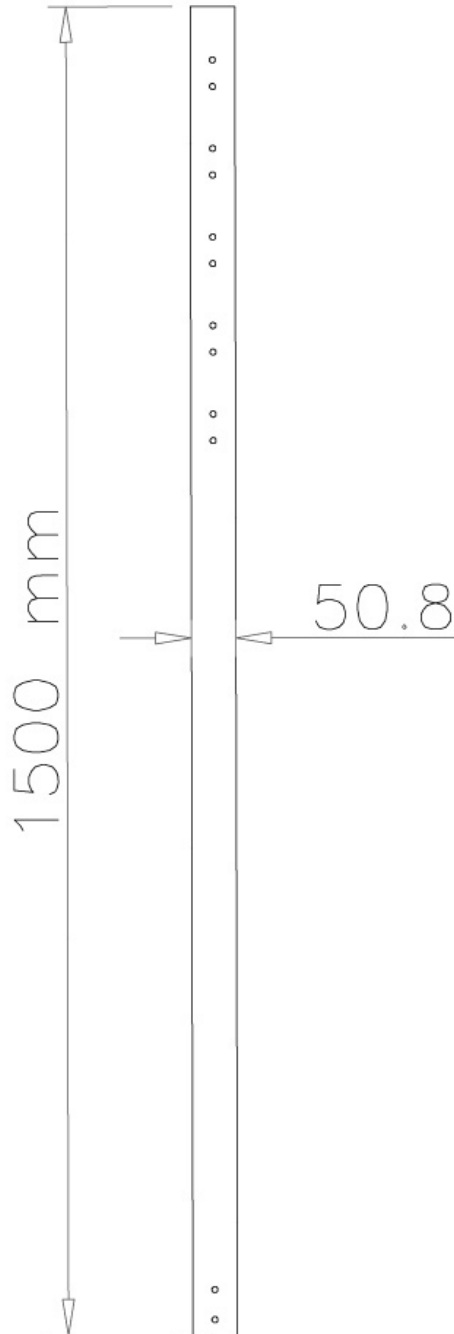

FPMA-CP150

TECHNISCHE DATEN

ALLGEMEIN

Min. Gewicht	0 kg (pro Bildschirm)
Max. Gewicht	50 kg (pro Bildschirm)
Bildschirme	1

FUNKTIONALITÄT

Typ	Fixiert
Höhenverstellung	150 cm
Anpassungstyp	Manuell

INFORMATIONEN

Farbe	Silber
Hauptmaterial	Stahl
Garantie	5 Jahre
EAN code	8717371441937

*Bitte beachten: Die angegebenen Zollgrößen sind nur ein Anhaltspunkt, kombiniert mit dem Gewicht und den VESA-Größen. Das maximale Gewicht und die VESA-Größe sind absolute Beschränkungen für die Produkte und sollten nicht überschritten werden.

NEOMOUNTS VERLÄNGERUNGSROHR

Neomounts FPMA-CP150 ist ein Verlängerungsrohr von 150 cm für FPMA-C200/FPMA-C400SILVER/PLASMA-C100.

Neomounts Verlängerungsrohr Modell FPMA-CP150, erlaubt Ihnen den Abstand vom Flachbildschirm bis zur Decke um 204 Zentimetern zu vergrößern. Ideal bei der Verwendung an hohen Decken. Dieses Rohr ersetzt das ursprünglich mitgelieferte Rohr, das mit der Halterung kommt. Der Durchmesser beträgt 5 cm. Das Verlängerungsrohr ist mit Kabel-Management ausgestattet. Verstecken Sie Ihre Kabel damit es sauber und ordentlich aussieht. Verschiedene Modelle und Längen sind verfügbar zur Verwendung mit folgenden Deckenhalterungen: FPMA-C200, FPMA-C400SILVER & PLASMA-C100. Modell PLASMA-C100 benötigt zwei Rohre! Das benötigte Befestigungsmaterial ist im Lieferumfang enthalten..

FPMA-CP150

NEOMOUNTS VERLÄNGERUNGSROHR

Neomounts

Measuring unit: mm