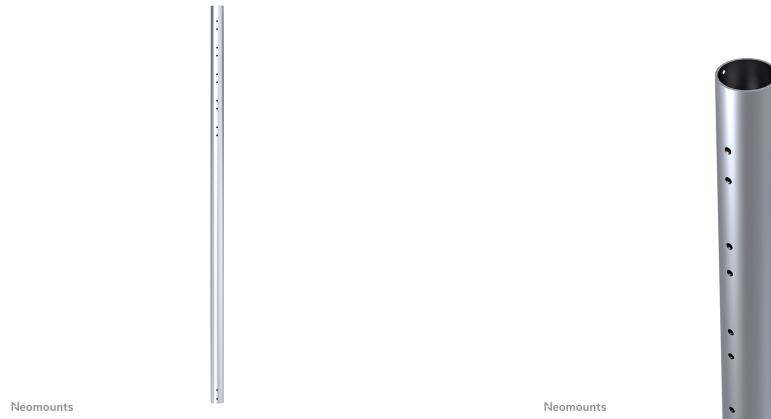

FPMA-CP150

TECHNISCHE DATEN

ALLGEMEIN

Min. Gewicht	0 kg (pro Bildschirm)
Max. Gewicht	50 kg (pro Bildschirm)
Bildschirme	1

FUNKTIONALITÄT

Typ	Fixiert
Höhenverstellung	150 cm
Anpassungstyp	Manuell

INFORMATIONEN

Farbe	Silber
Hauptmaterial	Stahl
Garantie	5 Jahre
EAN code	8717371441937

*Bitte beachten: Die angegebenen Zollgrößen sind nur ein Anhaltspunkt, kombiniert mit dem Gewicht und den VESA-Größen. Das maximale Gewicht und die VESA-Größe sind absolute Beschränkungen für die Produkte und sollten nicht überschritten werden.

NEOMOUNTS VERLÄNGERUNGSROHR

Neomounts FPMA-CP150 ist ein Verlängerungsrohr von 150 cm für FPMA-C200/FPMA-C400SILVER/PLASMA-C100.

Neomounts Verlängerungsrohr Modell FPMA-CP150, erlaubt Ihnen den Abstand vom Flachbildschirm bis zur Decke um 204 Zentimetern zu vergrößern. Ideal bei der Verwendung an hohen Decken. Dieses Rohr ersetzt das ursprünglich mitgelieferte Rohr, das mit der Halterung kommt. Der Durchmesser beträgt 5 cm. Das Verlängerungsrohr ist mit Kabel-Management ausgestattet. Verstecken Sie Ihre Kabel damit es sauber und ordentlich aussieht. Verschiedene Modelle und Längen sind verfügbar zur Verwendung mit folgenden Deckenhalterungen: FPMA-C200, FPMA-C400SILVER & PLASMA-C100. Modell PLASMA-C100 benötigt zwei Rohre! Das benötigte Befestigungsmaterial ist im Lieferumfang enthalten..