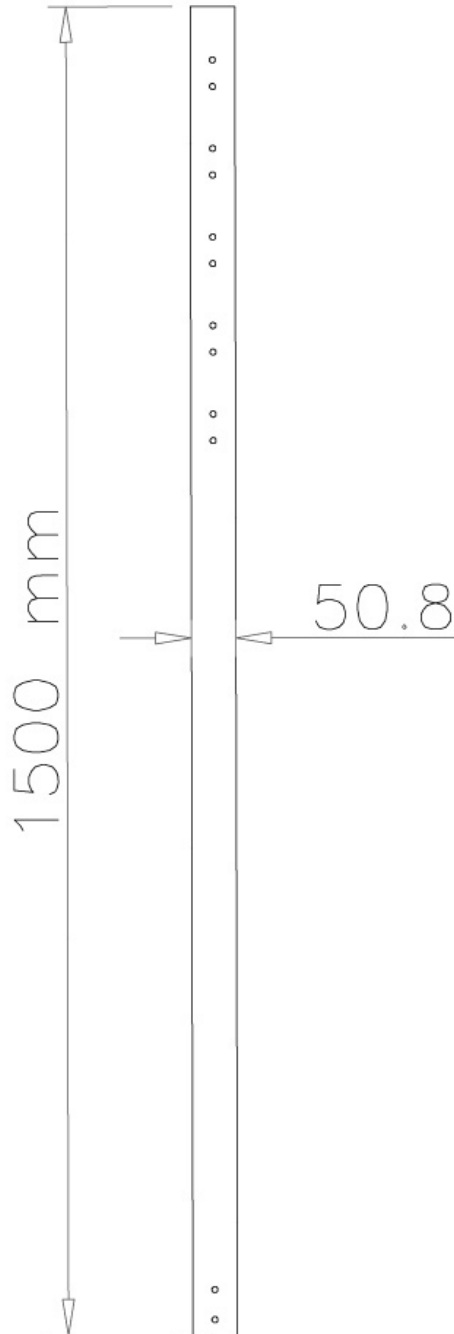

FPMA-CP150

NEOMOUNTS VERLÄNGERUNGSRÖHR

Neomounts

Measuring unit: mm