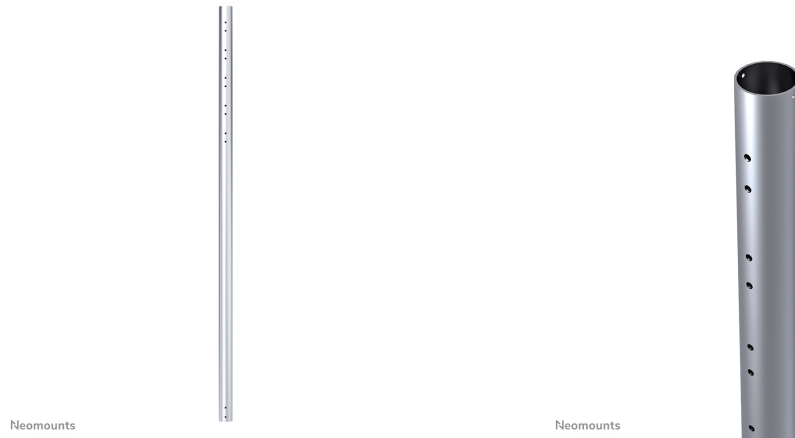

#### FUNCTIE

|                   |         |
|-------------------|---------|
| Type              | Vlak    |
| Hoogteverstelling | 150 cm  |
| Verstellingstype  | Manueel |

### Neomounts FPMA-CP150 Verlengbuis TV-beugel plafond - h 150 cm - max 50 kg - geschikt voor FPMA-C200/C400SILVER, PLASMA-C100 - zilver

Met deze Neomounts verlengbuis, model FPMA-CP150, kunt u de afstand van het plafond tot een flatscreen televisie tot maximaal 204 cm verlengen. Deze verlengbuis is geschikt voor de FPMA-C200, FPMA-C400SILVER en PLASMA-C100.