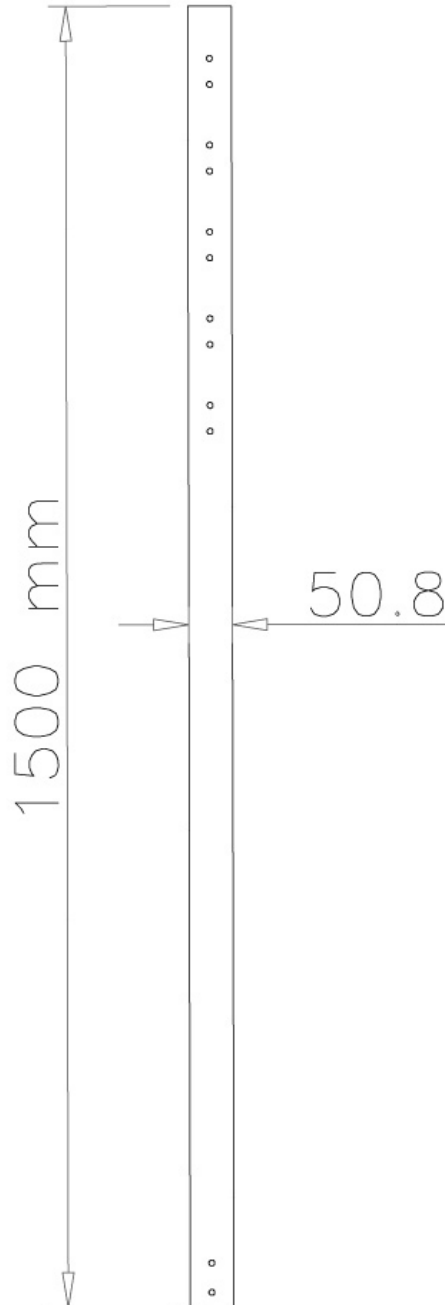

FPMA-CP150

NEOMOUNTS FPMA-CP150 VERLEENGBUIS TV-
BEUGEL PLAFOND - H 150 CM

Neomounts

Measuring unit: mm