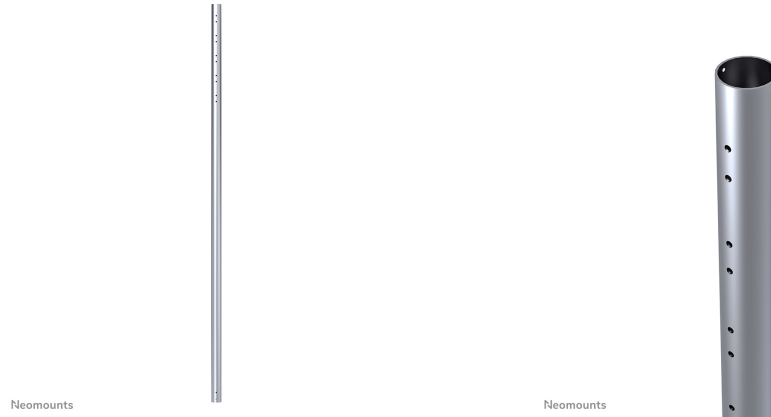

FPMA-CP200

TECHNISCHE DATEN

ALLGEMEIN

Min. Gewicht	0 kg (pro Bildschirm)
Max. Gewicht	50 kg (pro Bildschirm)
Bildschirme	1

FUNKTIONALITÄT

Typ	Fixiert
Höhenverstellung	200 cm
Anpassungstyp	Manuell

INFORMATIONEN

Farbe	Silber
Hauptmaterial	Stahl
Garantie	5 Jahre
EAN code	8717371441944

*Bitte beachten: Die angegebenen Zollgrößen sind nur ein Anhaltspunkt, kombiniert mit dem Gewicht und den VESA-Größen. Das maximale Gewicht und die VESA-Größe sind absolute Beschränkungen für die Produkte und sollten nicht überschritten werden.

NEOMOUNTS VERLÄNGERUNGSROHR

Neomounts FPMA-CP200 ist ein Verlängerungsrohr von 200 cm für FPMA-C200/FPMA-C400SILVER/PLASMA-C100.

Neomounts Verlängerungsrohr Modell FPMA-CP200, erlaubt Ihnen den Abstand vom Flachbildschirm bis zur Decke um 254 Zentimetern zu vergrößern. Ideal bei der Verwendung an hohen Decken. Dieses Rohr ersetzt das ursprünglich mitgelieferte Rohr, das mit der Halterung kommt. Der Durchmesser beträgt 5 cm. Das Verlängerungsrohr ist mit Kabel-Management ausgestattet. Verstecken Sie Ihre Kabel damit es sauber und ordentlich aussieht. Verschiedene Modelle und Längen sind verfügbar zur Verwendung mit folgenden Deckenhalterungen: FPMA-C200, FPMA-C400SILVER & PLASMA-C100. Modell PLASMA-C100 benötigt zwei Rohre! Das benötigte Befestigungsmaterial ist im Lieferumfang enthalten..