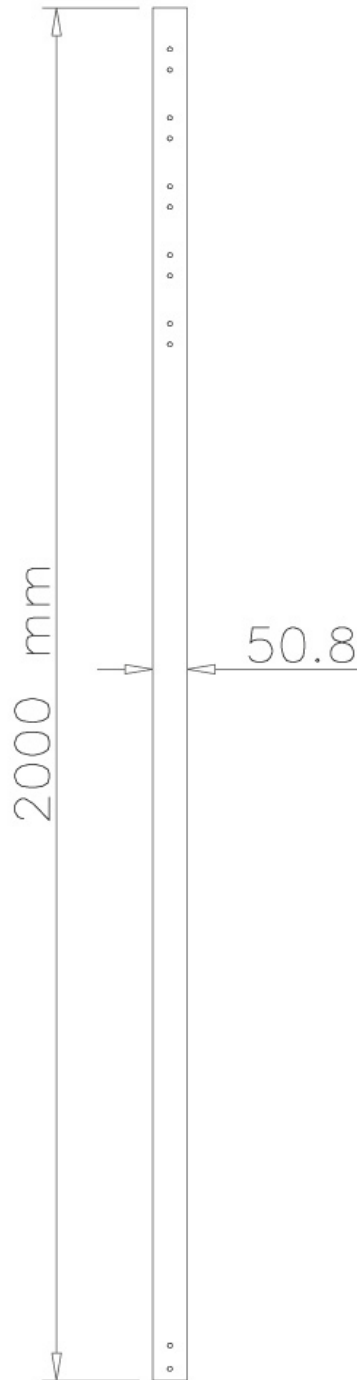

FPMA-CP200

TECHNISCHE DATEN

ALLGEMEIN

Min. Gewicht	0 kg (pro Bildschirm)
Max. Gewicht	50 kg (pro Bildschirm)
Bildschirme	1

FUNKTIONALITÄT

Typ	Fixiert
Höhenverstellung	200 cm
Anpassungstyp	Manuell

INFORMATIONEN

Farbe	Silber
Hauptmaterial	Stahl
Garantie	5 Jahre
EAN code	8717371441944

*Bitte beachten: Die angegebenen Zollgrößen sind nur ein Anhaltspunkt, kombiniert mit dem Gewicht und den VESA-Größen. Das maximale Gewicht und die VESA-Größe sind absolute Beschränkungen für die Produkte und sollten nicht überschritten werden.

NEOMOUNTS VERLÄNGERUNGSROHR

Neomounts FPMA-CP200 ist ein Verlängerungsrohr von 200 cm für FPMA-C200/FPMA-C400SILVER/PLASMA-C100.

Neomounts Verlängerungsrohr Modell FPMA-CP200, erlaubt Ihnen den Abstand vom Flachbildschirm bis zur Decke um 254 Zentimetern zu vergrößern. Ideal bei der Verwendung an hohen Decken. Dieses Rohr ersetzt das ursprünglich mitgelieferte Rohr, das mit der Halterung kommt. Der Durchmesser beträgt 5 cm. Das Verlängerungsrohr ist mit Kabel-Management ausgestattet. Verstecken Sie Ihre Kabel damit es sauber und ordentlich aussieht. Verschiedene Modelle und Längen sind verfügbar zur Verwendung mit folgenden Deckenhalterungen: FPMA-C200, FPMA-C400SILVER & PLASMA-C100. Modell PLASMA-C100 benötigt zwei Rohre! Das benötigte Befestigungsmaterial ist im Lieferumfang enthalten..

FPMA-CP200

NEOMOUNTS VERLÄNGERUNGSRÖHR

Neomounts

Measuring unit: mm