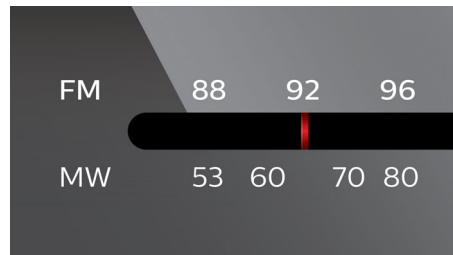

Tuner FM/MW

Stereofonní tuner FM/MW (AM)