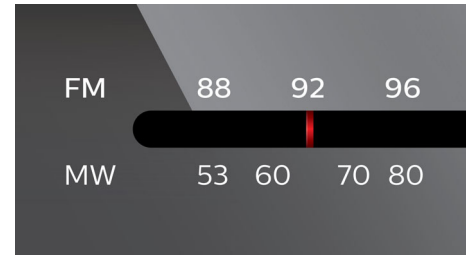

FM/MW hangolóegység

FM/MW (AM) sztereó hangolóegység