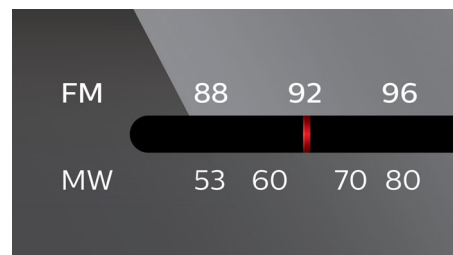

Sintonizzatore FM/MW

Sintonizzatore stereo FM/MW (AM)