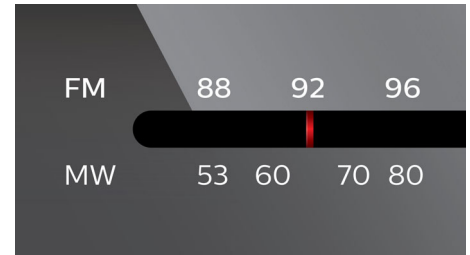

Sintoniz. FM/OM

Sintonizador estéreo FM/OM (AM)