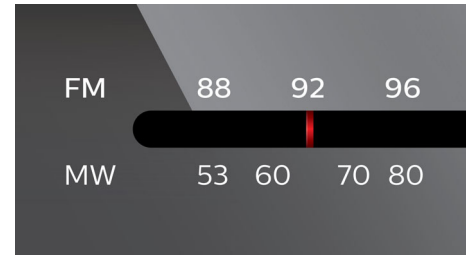

FM/MB-tuner

FM stereo/MB (AM)-tuner