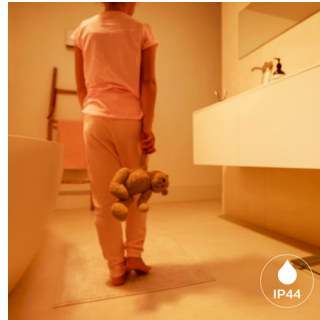

Philips myBathroom
Lampă de perete

Trickle
crom

myBathroom

34312/11/16

Împrospătați-vă cu lumină naturală deosebită

Această lampă de perete Philips myBathroom Trickle e de o simplitate perfectă. Grație difuzorului sintetic și bazei din crom, lampa aspectuoasă arată pielea în culori naturale, iluminând clar încăperea.

Proiectată pentru baie

- Tonuri realiste pentru piele cu lumină de înaltă calitate
- IP44, perfect adecvat pentru camera dvs.

Soluții de iluminat de durată

- Economie de energie
- Lumină caldă albă
- Întotdeauna este inclus un bec Philips

Întotdeauna este inclus un bec Philips

Becurile eficiente energetic, de înaltă calitate Philips EcoLamp sunt incluse în cutie pentru a se obține cel mai bun efect de iluminat.

Economie de energie

Această lampă eficientă energetic de la Philips economisește energie în comparație cu sursele de lumină tradiționale, ajutându-vă să economisiți bani la facturile de energie și să contribuiți la protejarea mediului.

IP44 - sigur pentru baie

Această lampă Philips pentru baie este concepută special pentru medii umede. A fost testată riguros pentru a se asigura rezistența la apă. Nivelul IP este descris de două cifre: prima cifră se referă la nivelul de protecție împotriva prafului, a doua la nivelul de protecție împotriva apei. Această lampă pentru baie este proiectată cu IP44: este protejată împotriva stropirii cu apă, acest produs este cel mai utilizat și este ideal pentru utilizare în baie.