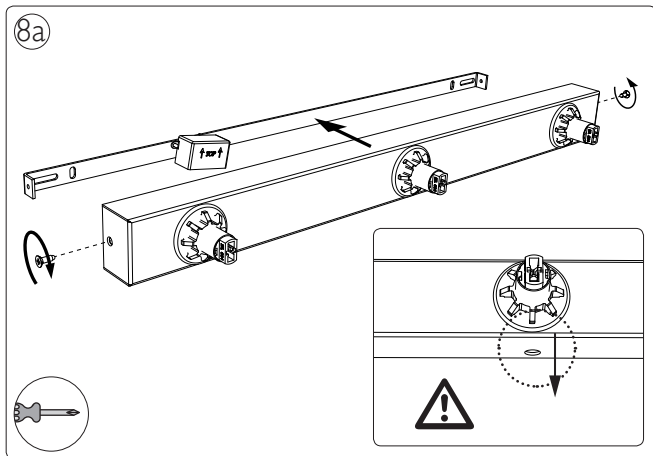

Incl.

3x 

Excl.

Philips Lighting Contact Centre
Int. Business Reply Service
I.B.R.S. / C.C.R.I. Numéro 10461
5600 VB Eindhoven
Pays-Bas / The Netherlands

www.philips.com/homelighting
☎ +800 7445 4775

4404.018.37971
Last update: 22/01/13