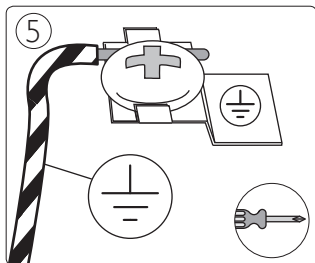

Incl.

3x 

Excl.

Philips Lighting Contact Centre
Int. Business Reply Service
I.B.R.S. / C.C.R.I. Numéro 10461
5600 VB Eindhoven
Pays-Bas / The Netherlands

www.philips.com/homelighting
☎ +800 7445 4775

4404.018.37971
Last update: 22/01/13