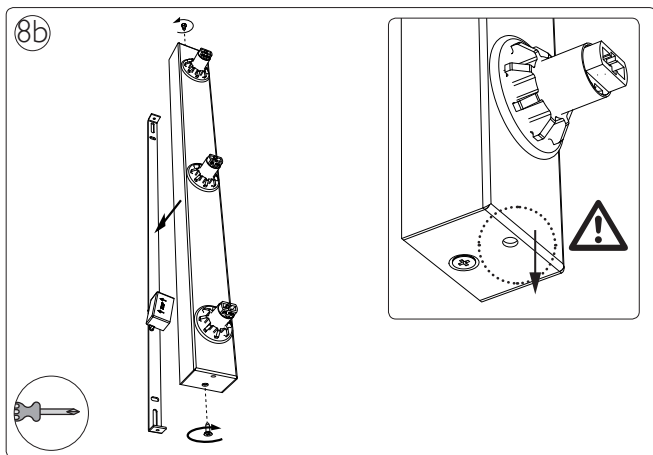

Incl.

3x 

Excl.

Philips Lighting Contact Centre
Int. Business Reply Service
I.B.R.S. / C.C.R.I. Numéro 10461
5600 VB Eindhoven
Pays-Bas / The Netherlands

www.philips.com/homelighting
☎ +800 7445 4775

4404.018.37971
Last update: 22/01/13