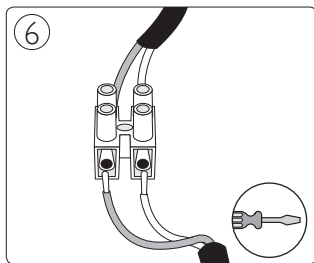

Incl.

3x 

Excl.

Philips Lighting Contact Centre
Int. Business Reply Service
I.B.R.S. / C.C.R.I. Numéro 10461
5600 VB Eindhoven
Pays-Bas / The Netherlands

www.philips.com/homelighting
☎ +800 7445 4775

4404.018.37971
Last update: 22/01/13