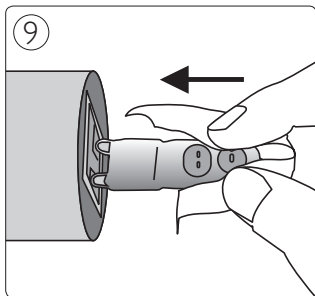

Incl.

3x 

Excl.

Philips Lighting Contact Centre
Int. Business Reply Service
I.B.R.S. / C.C.R.I. Numéro 10461
5600 VB Eindhoven
Pays-Bas / The Netherlands

www.philips.com/homelighting
☎ +800 7445 4775

4404.018.37971
Last update: 22/01/13