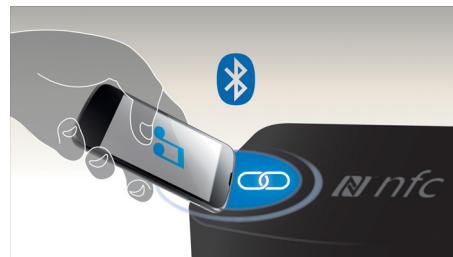

un'ampia e ottima qualità dei contenuti a disposizione. Il Blu-ray consente inoltre di riprodurre un audio surround non compresso per un'esperienza sonora davvero realistica.

HDMI per i filmati HD

HDMI è un collegamento digitale diretto in grado di trasportare video HD e audio digitale multicanale. Eliminando la conversione in segnale analogico, assicura una qualità dell'immagine e del suono perfetta, completamente priva di disturbi. I film in definizione standard possono ora essere visti con una risoluzione ad alta definizione, per dettagli più ricchi e un maggiore realismo dell'immagine.

Streaming in modalità wireless tramite Bluetooth

Streaming in modalità wireless tramite Bluetooth dai tuoi dispositivi musicali

Tecnologia NFC

Associa facilmente i dispositivi Bluetooth con la tecnologia NFC (Near Field Communications) one-touch. È sufficiente toccare lo smartphone o il tablet abilitato NFC sull'area NFC di un altoparlante per accendere l'altoparlante, avviare l'associazione Bluetooth e iniziare lo streaming musicale.

Virtual Surround Sound

Philips Virtual Surround Sound consente di riprodurre un suono surround ricco con meno di cinque altoparlanti. Grazie ad algoritmi spaziali altamente avanzati, vengono riprodotte le caratteristiche audio di un tipico ambiente di ascolto a 5.1 canali. Qualsiasi dispositivo stereo di qualità elevata viene trasformato in una sorgente audio surround multicanale estremamente realistica. Per poter godere di un audio avvolgente non è più necessario acquistare altoparlanti aggiuntivi, cavi o supporti per altoparlanti.