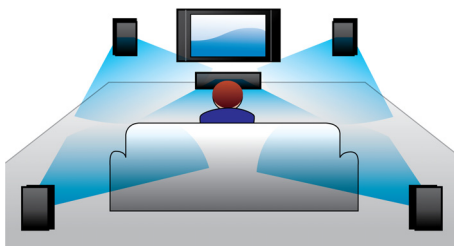

Progettata per la semplicità

- Combinazione perfetta con il tuo TV: basta posizionarlo sulla parte superiore
- Comandi pannello a sfioramento per la riproduzione e il controllo del volume

Suono più ricco durante la visione della TV e dei film

- Virtual Surround Sound per un'esperienza cinematografica realistica
- Subwoofer integrato per bassi potenti
- Dolby Digital e DTS per un audio surround superiore

PHILIPS

In evidenza

Dolby Digital e DTS

Passa al digitale e sfrutta al massimo la musica e i film. Anche la musica stereo ha un audio straordinario grazie alle funzioni Dolby Digital e DTS Digital Surround per l'ottimizzazione della musica e dei video digitali e per un audio surround davvero coinvolgente dagli altoparlanti Home Cinema.

Virtual Surround Sound

Philips Virtual Surround Sound consente di riprodurre un suono surround ricco con meno di cinque altoparlanti. Grazie ad algoritmi spaziali altamente avanzati, vengono riprodotte le caratteristiche audio di un tipico ambiente di ascolto a 5.1 canali. Qualsiasi dispositivo stereo di qualità elevata viene trasformato in una sorgente audio surround multicanale estremamente realistica. Per poter godere di un audio avvolgente non è più necessario acquistare altoparlanti aggiuntivi, cavi o supporti per altoparlanti.