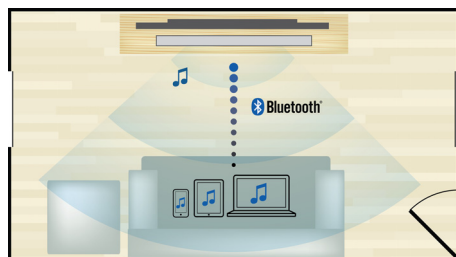

Passa al digitale e sfrutta al massimo la musica e i film. Anche la musica stereo ha un audio straordinario grazie alle funzioni Dolby Digital e DTS Digital Surround per l'ottimizzazione della musica e dei video digitali e per un audio surround davvero coinvolgente dagli altoparlanti Home Cinema.

Blu-ray 3D Full HD

Lasciati stupire dai film in 3D nel tuo salotto su un TV 3D Full HD. Active 3D utilizza l'ultima generazione di schermi a commutazione veloce per una profondità e un realismo senza pari e con una risoluzione Full HD 1080x1920. Guardando queste immagini con occhiali speciali, sincronizzati in modo da aprire e chiudere la lente sinistra e destra con lo stesso ritmo delle immagini che vengono alternate sullo schermo, viene creata l'esperienza 3D Full HD nel tuo sistema Home Cinema. I film in 3D di alta qualità su supporti Blu-ray offrono

un'ampia e ottima qualità dei contenuti a disposizione. Il Blu-ray consente inoltre di riprodurre un audio surround non compresso per un'esperienza sonora davvero realistica.

HDMI per i filmati HD

HDMI è un collegamento digitale diretto in grado di trasportare video HD e audio digitale multicanale. Eliminando la conversione in segnale analogico, assicura una qualità dell'immagine e del suono perfetta, completamente priva di disturbi. I film in definizione standard possono ora essere visti con una risoluzione ad alta definizione, per dettagli più ricchi e un maggiore realismo dell'immagine.

Streaming in modalità wireless tramite Bluetooth

Streaming in modalità wireless tramite Bluetooth dai tuoi dispositivi musicali

Tecnologia NFC

Associa facilmente i dispositivi Bluetooth con la tecnologia NFC (Near Field Communications) one-touch. È sufficiente toccare lo smartphone o il tablet abilitato NFC sull'area NFC di un altoparlante per accendere l'altoparlante, avviare l'associazione Bluetooth e iniziare lo streaming musicale.