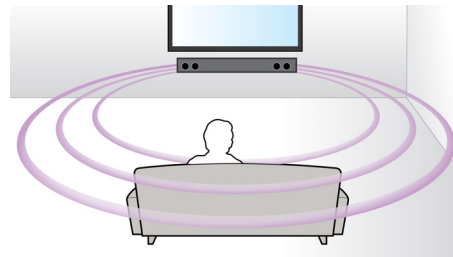

Streaming in modalità wireless tramite Bluetooth

Streaming in modalità wireless tramite Bluetooth dai tuoi dispositivi musicali

Tecnologia NFC

Associa facilmente i dispositivi Bluetooth con la tecnologia NFC (Near Field Communications) one-touch. È sufficiente toccare lo smartphone o il tablet abilitato NFC sull'area NFC di un altoparlante per accendere l'altoparlante, avviare l'associazione Bluetooth e iniziare lo streaming musicale.

Virtual Surround Sound

Philips Virtual Surround Sound consente di riprodurre un suono surround ricco con meno di cinque altoparlanti. Grazie ad algoritmi spaziali altamente avanzati, vengono riprodotte le caratteristiche audio di un tipico ambiente di ascolto a 5.1 canali. Qualsiasi dispositivo stereo di qualità elevata viene trasformato in una sorgente audio surround multicanale estremamente realistica. Per poter godere di un audio avvolgente non è più necessario acquistare altoparlanti aggiuntivi, cavi o supporti per altoparlanti.