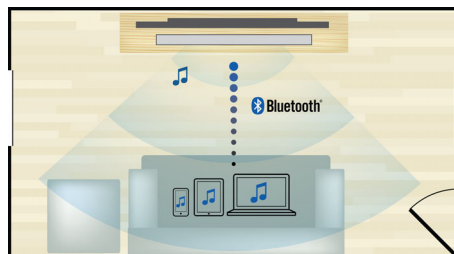

Concebido a pensar na simplicidade

- Ideal para o seu televisor, basta colocá-lo na parte superior
- Painel tátil para reprodução e controlo do volume intuitivos

Som mais rico para ver filmes e programas de televisão

Blu-ray Full HD 3D

Deixe-se encantar por filmes 3D na sua própria sala de estar com um televisor Full HD 3D. O Active 3D utiliza a última geração em ecrãs de comutação rápida para uma profundidade e realismo autênticos numa resolução HD de 1080x1920. Se vir estas imagens através de uns óculos especiais, com lentes direita e esquerda temporizadas para abrir e fechar em sincronização com as imagens alternadas, a experiência de visualização em Full HD 3D é criada no seu sistema de cinema em casa. Os lançamentos de

filmes 3D em Blu-ray oferecem uma ampla selecção de conteúdos de alta qualidade. O Blu-ray também fornece som surround descomprimido para uma experiência áudio incrivelmente real.

HDMI para filmes HD

HDMI é uma ligação digital directa que consegue transportar o vídeo digital de alta definição, assim como o áudio de multicanais digital. Ao eliminar a conversão para sinais analógicos, este proporciona imagens perfeitas e som de qualidade, sem qualquer ruído. Agora é possível desfrutar dos filmes em definição padrão no esplendor da alta definição - com mais detalhes e imagens mais realistas.

Transmissão sem fios via Bluetooth

Transmissão música sem fios via Bluetooth a partir dos dispositivos música

Tecnologia NFC

Emparelhe dispositivos Bluetooth facilmente com a tecnologia NFC (Near Field Communication - comunicação por aproximação) de um só toque. Basta tocar com o smartphone ou o tablet com NFC na área NFC de um altifalante para o ligar, iniciar o emparelhamento Bluetooth e iniciar a transmissão de música.