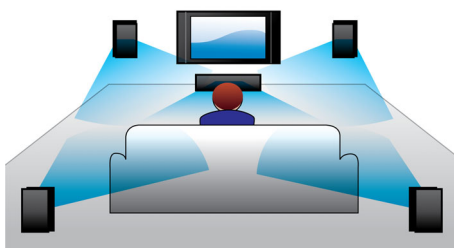

Concebido a pensar na simplicidade

- Ideal para o seu televisor, basta colocá-lo na parte superior
- Painel tátil para reprodução e controlo do volume intuitivos

Som mais rico para ver filmes e programas de televisão

- Som Virtual Surround para uma experiência cinematográfica realista
- Subwoofer integrado para graves potentes
- Dolby digital e DTS para óptimo som surround

PHILIPS

Destaques

Dolby digital e DTS

Entre no mundo digital e aproveite a sua música e os seus filmes ao máximo. Até a música estéreo tem um óptimo som, visto que o Dolby Digital e o DTS Digital Surround melhoram a música e os vídeos digitais, aumentando o som até conseguir um efeito surround verdadeiramente envolvente do seu altifalante de cinema em casa.

filmes 3D em Blu-ray oferecem uma ampla selecção de conteúdos de alta qualidade. O Blu-ray também fornece som surround descomprimido para uma experiência áudio incrivelmente real.

HDMI para filmes HD

HDMI é uma ligação digital directa que consegue transportar o vídeo digital de alta definição, assim como o áudio de multicanais digital. Ao eliminar a conversão para sinais analógicos, este proporciona imagens perfeitas e som de qualidade, sem qualquer ruído. Agora é possível desfrutar dos filmes em definição padrão no esplendor da alta definição - com mais detalhes e imagens mais realistas.