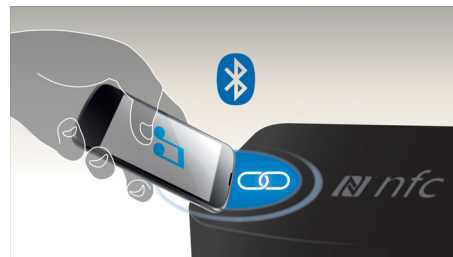

filmes 3D em Blu-ray oferecem uma ampla selecção de conteúdos de alta qualidade. O Blu-ray também fornece som surround descomprimido para uma experiência áudio incrivelmente real.

HDMI para filmes HD

HDMI é uma ligação digital directa que consegue transportar o vídeo digital de alta definição, assim como o áudio de multicanais digital. Ao eliminar a conversão para sinais analógicos, este proporciona imagens perfeitas e som de qualidade, sem qualquer ruído. Agora é possível desfrutar dos filmes em definição padrão no esplendor da alta definição - com mais detalhes e imagens mais realistas.

Transmissão sem fios via Bluetooth

Transmissão música sem fios via Bluetooth a partir dos dispositivos música

Tecnologia NFC

Emparelhe dispositivos Bluetooth facilmente com a tecnologia NFC (Near Field Communication - comunicação por aproximação) de um só toque. Basta tocar com o smartphone ou o tablet com NFC na área NFC de um altifalante para o ligar, iniciar o emparelhamento Bluetooth e iniciar a transmissão de música.