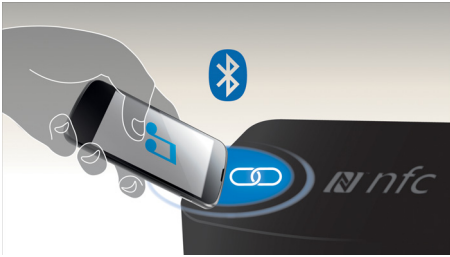

Facile à utiliser

- Port USB pour charger d'autres appareils
- Microphone intégré pour des appels en mains libres
- Équipé d'une dragonne pour le transport
- Batterie rechargeable intégrée, pour une portabilité optimale

PHILIPS

Enceinte portable sans fil

Bluetooth® aptX, AAC et NFC Port USB pour charge, Micro intégré pour la prise d'appel, 20 W, batterie rechargeable

SB8600/10

Points forts

Technologie NFC

Couplez aisément des appareils Bluetooth grâce à la technologie NFC (Near Field Communications). Il vous suffit d'approcher le smartphone ou la tablette compatible NFC de la zone NFC d'une enceinte pour allumer celle-ci, activer le couplage Bluetooth et commencer à diffuser de la musique.

Profitez de votre musique sans fil

Le Bluetooth est une technologie de communication sans fil à courte portée fiable et peu gourmande en énergie. Cette technologie permet une connexion sans fil facile à un iPod/iPhone/iPad ou d'autres appareils Bluetooth tels que des smartphones, des tablettes ou même des ordinateurs portables. Ainsi, cette enceinte pourra diffuser facilement sans fil vos musiques préférées et le son de vos jeux ou vidéos.

Bluetooth® haute fidélité

Cette technologie avancée sublime le son transmis par Bluetooth®. La norme audio Bluetooth® utilise le codec SBC, créé pour une transmission audio basique pouvant décevoir certains auditeurs. L'enceinte Philips bénéficie d'une technologie sans fil haute fidélité Bluetooth® (aptX® et AAC), pour un son riche, puissant et limpide. Philips offre désormais la qualité audio que vous attendez grâce à cette technologie compatible avec les derniers appareils, tablettes et smartphones Android™ et Apple iOS. La musique sans fil n'a jamais été d'aussi bonne qualité.