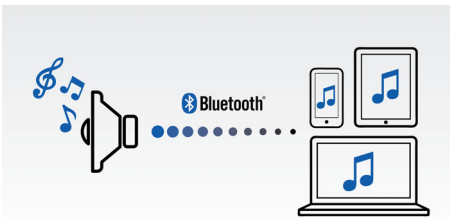

Facile à utiliser

- Port USB pour charger d'autres appareils
- Microphone intégré pour des appels en mains libres
- Équipé d'une dragonne pour le transport
- Batterie rechargeable intégrée, pour une portabilité optimale

PHILIPS

Enceinte portable sans fil

Bluetooth® aptX, AAC et NFC Port USB pour charge, Micro intégré pour la prise d'appel, 20 W, batterie rechargeable

SB8600/10

Points forts

Technologie NFC

Couplez aisément des appareils Bluetooth grâce à la technologie NFC (Near Field Communications). Il vous suffit d'approcher le smartphone ou la tablette compatible NFC de la zone NFC d'une enceinte pour allumer celle-ci, activer le couplage Bluetooth et commencer à diffuser de la musique.

Profitez de votre musique sans fil

Le Bluetooth est une technologie de communication sans fil à courte portée fiable et peu gourmande en énergie. Cette technologie permet une connexion sans fil facile à un iPod/iPhone/iPad ou d'autres appareils Bluetooth tels que des smartphones, des tablettes ou même des ordinateurs portables. Ainsi, cette enceinte pourra diffuser facilement sans fil vos musiques préférées et le son de vos jeux ou vidéos.