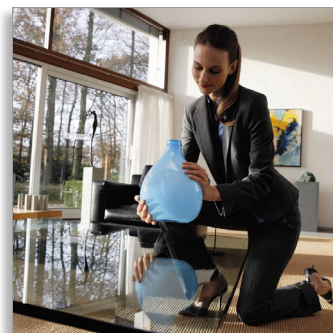

Philips ErgoFit  
Aspirateur sans sac avec  
poignée PostureProtect

2 000 W  
Télécommande

FC9262/01