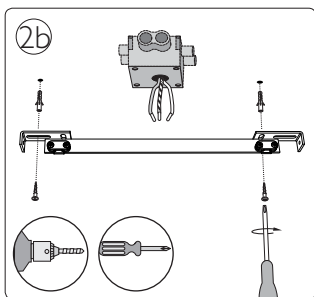

37995/**/16

Gebruiksaanwijzing
Notice d'emploi
Benutzerhandbuch
User manual
Manual de usuario
Manual do usuário

PHILIPS

Incl.

3 x 

Philips Lighting Contact Centre
Int. Business Reply Service
I.B.R.S. / C.C.R.I. Numéro 10461
5600 VB Eindhoven
Pays-Bas / The Netherlands