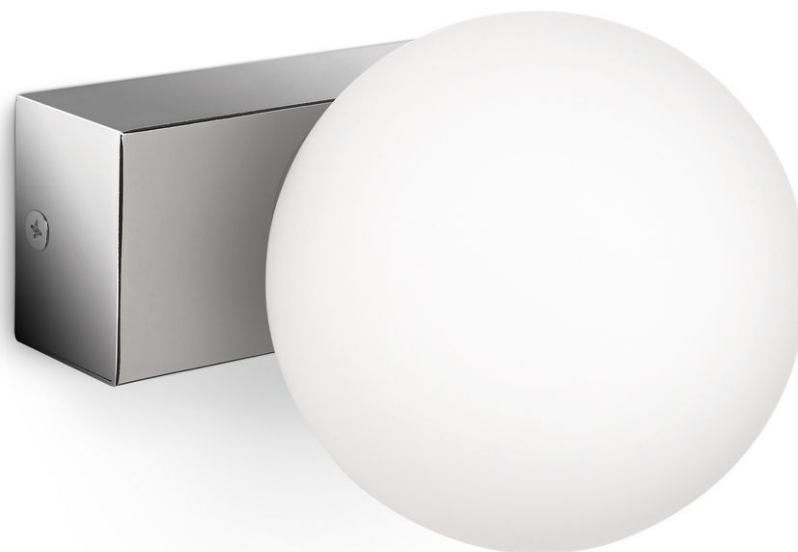

# PHILIPS

Nástěnné svítidlo

myBathroom

Drops

chrom

34054/11/16

## Oživení domácnosti díky krásnému přirozenému světlu

Nástěnné svítidlo Philips myBathroom Drops přetéká jednoduchou dokonalostí. Se svým vysoce kvalitním skleněným difuzérem a chromovanou základnou ukazuje toto krásné svítidlo pleť ve správném odstínu a současně jasně osvětlí místnost.

### Zvláštní vlastnosti

- Montáž na stěnu svisle i vodorovně

## Věrné tóny pleti

Díky tomuto koupelnovému svítidlu Philips se barvy odrážejí přirozeným a věrným způsobem. Právě tak jako ve slunečním světle.