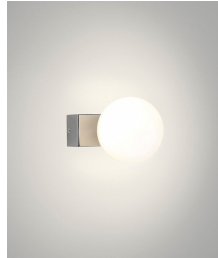

Teplé bílé světlo

Teplota barvy světla se může různit a udává se v jednotkách Kelvin (K). Žárovky s nízkou hodnotou teploty světla v Kelvinech poskytují hřejivé, přívětivější světlo, zatímco žárovky s vyšší hodnotou přinášejí chladné světlo, které působí energičtěji. Tato žárovka Philips nabízí hřejivé bílé světlo vytvářející útulnou atmosféru.