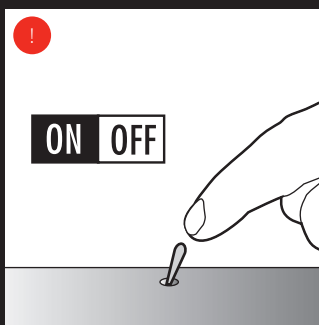

**Lirio**

by

**PHILIPS**

Distributor:  
Satenrozen 13  
2550 Kontich - Belgium

4404.016.92021

Last update: 11/04/13

CREATE **LIGHT** CONTROL **SHADOW**