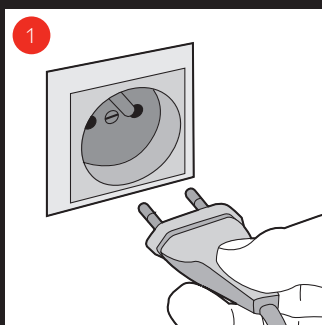

**Lirio**

by

**PHILIPS**

Distributor:  
Satenrozen 13  
2550 Kontich - Belgium

4404.016.92021

Last update: 11/04/13

CREATE **LIGHT** CONTROL **SHADOW**