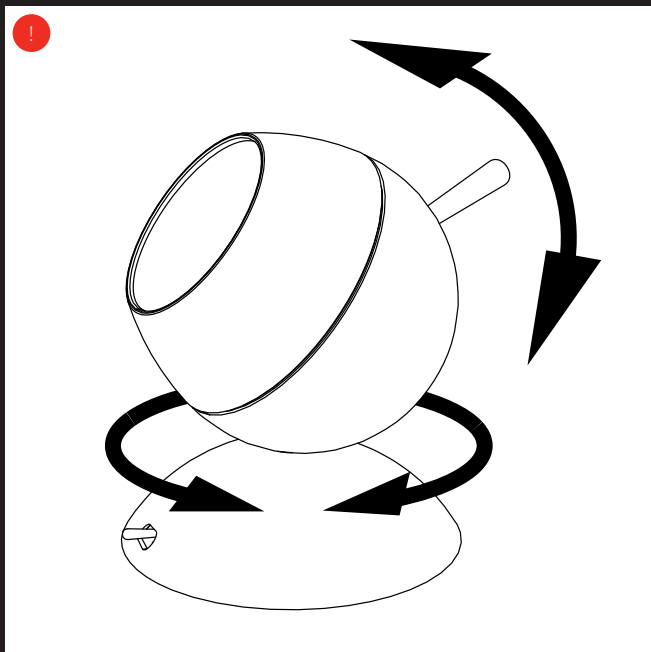

**Lirio**

by

**PHILIPS**

Distributor:  
Satenrozen 13  
2550 Kontich - Belgium

4404.016.92021

Last update: 11/04/13

CREATE **LIGHT** CONTROL **SHADOW**