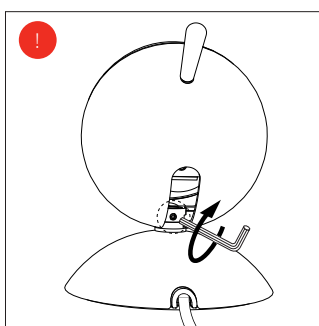

**Lirio**

by

**PHILIPS**

Distributor:  
Satenrozen 13  
2550 Kontich - Belgium

4404.016.92021

Last update: 11/04/13

CREATE **LIGHT** CONTROL **SHADOW**