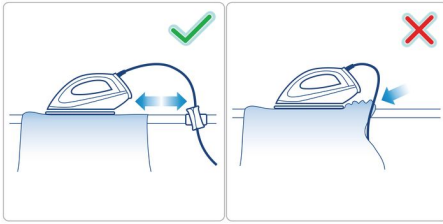

PHILIPS

Kabelhalterung

Für alle Standard-Bügelbretter

GC013/00

So ist das Kabel nie mehr im Weg

Für komfortables und schnelles Bügeln

Mit Philips CordGuide ist das Kabel sicher am Bügelbrett befestigt – für komfortables und schnelles Bügeln. So stolpern Sie nie mehr über das Kabel. CordGuide ist mit jedem Standard-Bügelbrett kompatibel und hält das Kabel an seinem Platz.

So ist das Kabel nie mehr im Weg

- Fixiert das Kabel, um zu verhindern, dass Falten in bereits gebügelte Teile der Kleidung kommen
- Verhindert ein Verknoten des Kabels beim Bügeln
- Verhindert das Bügeln oder Stolpern über das Kabel

Einfache Bedienung

- Perfekt für alle Standard-Bügelbretter
- Entwickelt für Dampfbügeleisen

Besonderheiten

Keine unerwünschten Falten

Die Kabelführung fixiert das Kabel an einer Stelle auf dem Bügelbrett, damit es das Kleidungsstück nicht versehentlich verzieht und Falten in bereits gebügelte Stellen macht.