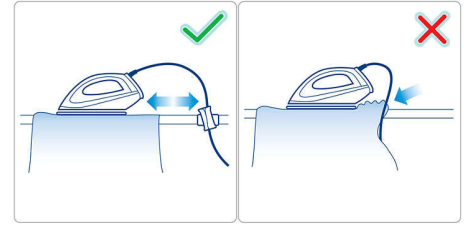

Easy to use

- Compatible avec toutes les tables à repasser standard
- Conçu pour les fers vapeur

Keeps the cord out of the way

- Maintient le cordon en place pour éviter de froisser les zones déjà repassées
- Évite de trébucher sur le cordon d'alimentation ou de le repasser
- Empêche le cordon de former des nœuds lorsque vous repassez

PHILIPS

Caractéristiques

Taille et poids

- Dimensions de l'emballage (l x H x L):
35 x 28 x 24 cm

- Dimensions du produit (l x H x L): 10 x 5 x 4,4 cm
- Poids, emballage compris: 0,065 kg

GC013/00

Points forts

Plus de froissage accidentel

Le guide-cordon maintient le cordon de votre fer à repasser à un endroit fixe sur la table à repasser, pour éviter qu'il ne soit entraîné sur les zones déjà repassées d'un vêtement et qu'il ne les froisse accidentellement.

Pas de nœuds

Le cordon ne forme pas de nœuds lorsque vous repassez.

Évite de trébucher sur le cordon d'alimentation

Il vous évite de trébucher sur le cordon d'alimentation ou de le repasser, afin de le protéger.