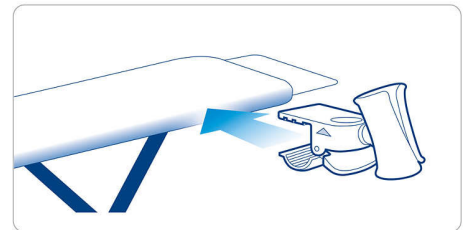

Easy to use

- Compatible avec toutes les tables à repasser standard
- Conçu pour les fers vapeur

Keeps the cord out of the way

- Maintient le cordon en place pour éviter de froisser les zones déjà repassées
- Évite de trébucher sur le cordon d'alimentation ou de le repasser
- Empêche le cordon de former des nœuds lorsque vous repassez

Plus de froissage accidentel

Le guide-cordon maintient le cordon de votre fer à repasser à un endroit fixe sur la table à repasser, pour éviter qu'il ne soit entraîné sur les zones déjà repassées d'un vêtement et qu'il ne les froisse accidentellement.

Pas de nœuds

Le cordon ne forme pas de nœuds lorsque vous repassez.

Évite de trébucher sur le cordon d'alimentation

Il vous évite de trébucher sur le cordon d'alimentation ou de le repasser, afin de le protéger.

Compatible avec toutes les tables

Le guide-cordon est facile à utiliser. Il vous suffit de le clipser à votre table à repasser et d'y insérer le cordon de votre fer à repasser. Le guide-cordon est compatible avec toutes les tables à repasser standard.