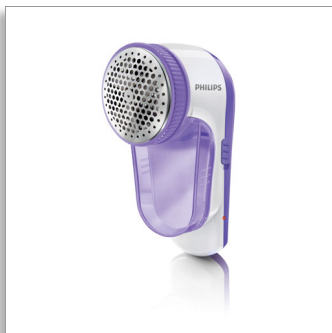

Philips
Rasoir anti-bouloche

Élimine les bouloches

Convient à tous les vêtements
Brosse supplémentaire incluse
Rechargeables via USB

GC027/00

Rasoir anti-bouloche

Rajeunissez vos vieux vêtements en un instant

Le rasoir anti-bouloche de Philips vous permet d'éliminer facilement et rapidement les bouloches sur tout type de vêtement. Tous les textiles, du pull à la couverture, retrouveront leur aspect neuf !

Élimination efficace et rapide des bouloches