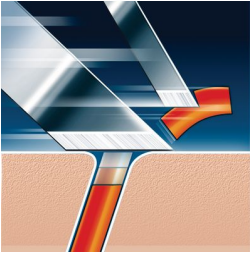

Präzise und gründliche Rasur

- Super Lift & Cut-Technologie mit 2-Klingen-System

Entfernt selbst die kürzesten Bartstoppeln

- Präzisionsschnittsystem

Passt sich den Konturen von Gesicht und Hals an

- Reflex Action-System

Eine schnelle und gründliche Rasur

- Speed-XL-Scherköpfe für eine schnelle und gründliche Rasur

Besonderheiten

Super Lift & Cut-Technologie

Ihr Philips Rasierer mit 2-Klingen-System: Die erste Klinge hebt das Haar an, die zweite Klinge schneidet es ab. Das garantiert eine schonende und gründliche Rasur.

Präzisionsschnittsystem

Der Philips Rasierer verfügt über ultradünne Scherköpfe mit Schlitzen zum Erfassen langer Haare und Löchern, mit denen auch kürzeste Bartstoppeln erfasst werden können.

Reflex Action-System

Passt sich automatisch den Konturen von Gesicht und Hals an.

Speed-XL-Scherköpfe

Die drei Klingenkranze bieten 50 % mehr Scherfläche, für eine schnelle und gründliche Rasur. *Verglichen mit herkömmlichen Rotationsscherköpfen.