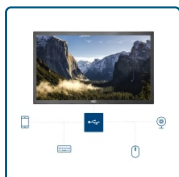

USB-hub:

Ingebouwde USB-hubs in de monitors van AOC geven u gebruiksgemak en praktische toepasbaarheid op uw bureau. Aan de zijkant geplaatste poorten zijn gemakkelijk, zonder kijken, bereikbaar, u hoeft dus geen tijd meer te verspillen met het aan de achterzijde van een PC-kast zoeken naar een vrije USB-poort.