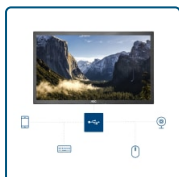

USB Hub

Der in den AOC-Monitoren integrierte USB-Hub sorgt für Benutzerfreundlichkeit und Zweckmäßigkeit auf Ihrem Schreibtisch. Die seitlichen Anschlüsse sind leicht erreichbar, auch wenn Sie diese nicht sehen; Sie vergeuden keine Zeit mehr, auf der Rückseite des PCs nach einem freien USB-Anschluss zu suchen.

Äußeres

Farbe	Schwarz
Blendentyp	Schmal
Abnehmbarer Ständer	✓

Ergonomie

Vesa	100 x 100
Neigen	-5/25 °
Drehen	-165/165 °
Pivot	✓
Höhenverstellung	130mm

Multimedia

Audioausgang	Headphone out (3,5mm)
--------------	-----------------------