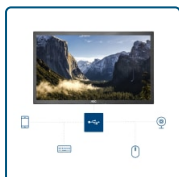

VESA MOUNT

Altavoces integrados

Los altavoces integrados facilitan el disfrute con la familia, amigos y colegas. Para películas, música, juegos y mucho más, disfrutarás de audio de calidad sin el problema de conectar altavoces externos.

Pie con altura ajustable

Nos importa su bienestar. Por eso, este monitor ofrece opciones de ajuste de altura, que le ayudará a encontrar la postura perfecta mientras trabaja, juega o ve vídeos. Adaptar su monitor AOC a sus necesidades no sólo le ayuda a reducir la fatiga y a mantenerse sano. Al final, le permite a usted y a su equipo conseguir mejores resultados en lo que sea que esté haciendo.

Puertos USB:

Los puertos USB integrados en los monitores de AOC dotan a tu escritorio de un funcionamiento práctico y sencillo. Los puertos montados en los laterales se alcanzan con facilidad sin necesidad de mirarlos. ¡Olvídate de volver a perder el tiempo buscando un puerto libre en la parte de atrás del ordenador!