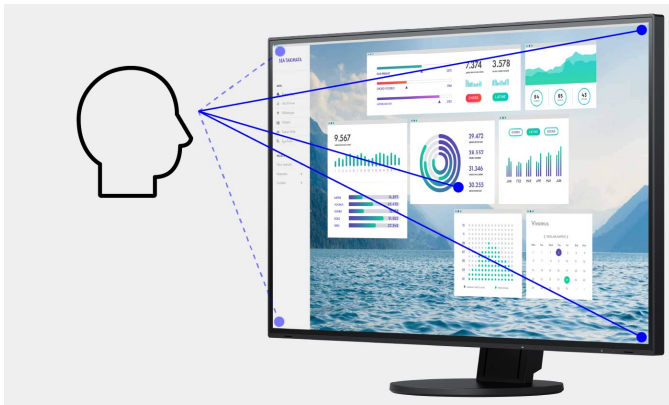

S2133-GY

Uw voordelen

De EIZO S2133 overtuigt met een 21 inch diagonaal bij een 4:3-beeldverhouding, een IPS-LCD en een modern energiezuinig LED-backlight tot maximaal 420 cd/m². Nominaal wordt slechts 13 W stroom verbruikt. Met Auto-EcoView bespaart de monitor bovendien energie, omdat die functie zorgt voor een intelligente aanpassing van de helderheid aan het omgevingslicht. De EcoView-Optimizer regelt het backlight afhankelijk van de weergave op het scherm en reduceert zo ook het stroomverbruik. De S2133 staat garant voor maximaal gebruiksgemak, milieuvriendelijkheid en lage operationele kosten. Hij is bedoeld voor bedrijfsleven en overheid en maakt iedereen enthousiast die een kwalitatief hoogwaardige monitor zoekt.

- ✓ 4:3-verhouding en IPS-lcd in compact en ruimtebesparend ontwerp
- ✓ Helderheid 420 cd/qm, contrast 1500:1, kijkhoek van 178°
- ✓ Grijs-naar-grijs-reactietijd van 6 milliseconden met overdrive-functie
- ✓ Auto-EcoView, EcoView-Index en EcoView-Optimizer voor maximale energiebesparing en optimale ergonomie
- ✓ USB-hub met één up- en twee downstream-aansluitingen
- ✓ Display Port-, DVI-D- en DSub-ingang voor digitale en analoge aansluiting

Features

Optimale beeldkwaliteit dankzij IPS-panel

De monitor levert een uitstekende beeldkwaliteit die is gebaseerd op drie pijlers: excellente resolutie van 1600 x 1200 pixels, maximaal contrast van 1500:1 en een stabiele helderheid met tot 420 cd/m². Dat betekent: U geniet van haarscherpe tekstcontouren, stralende illustraties en heldere beelden. Dankzij de hoogwaardige IPS-panels met LED-backlight blijven contrasten en kleuren vanuit elke kijkhoek stabiel.