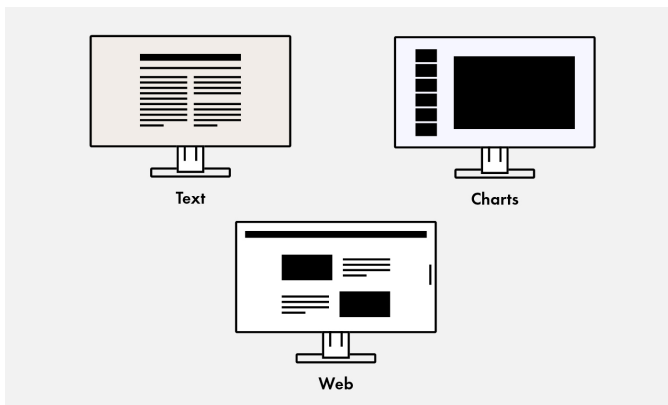

Features

Vooraf ingestelde kleurmodi: met één druk op de knop de optimale weergave

Vooraf ingestelde kleurmodi maken voor u het werken met en bekijken van afbeeldingen, teksten en films eenvoudiger. Voor de kleurinstellingen maakt het namelijk een verschil of u een film bekijkt, een foto bewerkt, op internet surft of een tekst schrijft. Met een druk op de knop kunt u de bijbehorende instellingen activeren voor een ideale helderheid, gammacorrectie en kleurtemperatuur. De Paper-modus simuleert bijvoorbeeld het prettige contrast van een boek, door het blauwe lichtaandeel en de helderheid te reduceren. Dit spaart de ogen bij het lezen en voorkomt dat ze snel vermoeid raken.

Overdrive voor snelle overgangen tussen beelden

Snel, sneller, Overdrive. De Overdrive-functie versnelt het overschakelen tussen beelden, waardoor de grijs-naar-grijs-reactietijd gemiddeld slechts 6 ms ms bedraagt. Films en snelle overgangen tussen beelden ziet u zonder dat er nog iets van het vorige beeld achterblijft.

LED-backlight: zuinig in verbruik, zonder kwik

De monitoren met LED-backlight ontzien gedurende hun complete levensduur het milieu, dus van de fabricage tot aan de afvoer. Want de monitoren verbruiken bijzonder weinig stroom. Het gemiddelde verbruik ligt bij 13 watt. Bovendien bevatten ze geen kwik, een voor mens en dier giftige substantie die erg lastig is af te voeren.