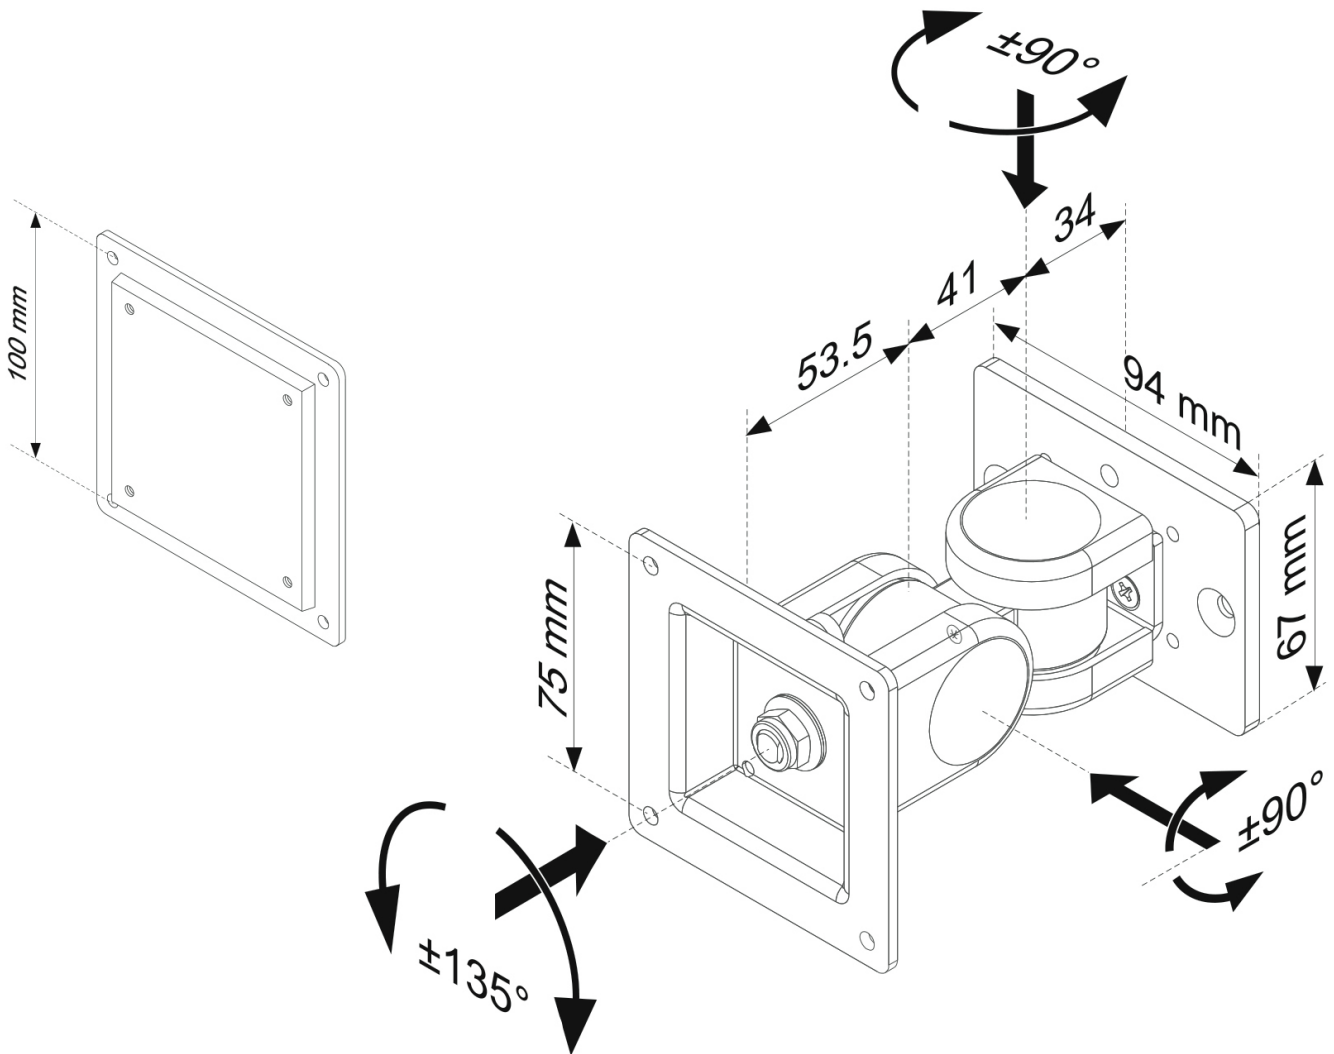

FPMA-DTBW200

NEOMOUNTS BARRE SUPPORT D'ÉCRAN

Measuring unit: mm