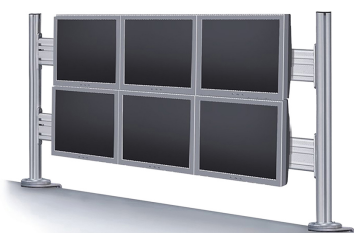

FUNZIONALITÀ

Tipologia	Fisso
Regolazione altezza	0-70 cm
Regolazione della profondità	8 cm
Tipo di regolazione	Manuale

INFORMAZIONI

Colore	Argento
Materiale principale	Alluminio
Garanzia	5 anni
EAN code	8717371442279

BARRA PORTASTRUMENTI NEOMOUNTS PER

Neomounts

Neomounts

FPMA-DTB200 è un supporto doppio su cui possono essere montati più schermi LCD/LED/TFT.

La barra portastrumenti Neomounts, modello FPMA-DTB200 consente di collegare fino a sei schermi LCD/LED/TFT su di una scrivania con la modalità di fissaggio su piano attraverso un morsetto.

Utilizzate una barra portastrumenti per sfruttare pienamente le capacità del vostro schermo. La barra è lunga 130 cm ed è facile da regolare in altezza consentendo inoltre lo scorrimento degli schermi su di essa. Il montaggio di questi avviene tramite il supporto FPMA-DTBW200 o FPMA-DTBW910 (non inclusi nella confezione) per ogni singolo schermo che si vuole installare; questo darà la possibilità di inclinare lo schermo in senso verticale, orizzontale e farlo ruotare creando l'angolo di visione ideale riducendo il rischio di mal di schiena e al collo. I cavi possono essere collocati attraverso l'apposito sistema.

La barra portastrumenti FPMA-DTB200 ha una capacità massima di trasporto di 60 Kg (10 Kg per ogni schermo). I supporti FPMA-DTBW200 e FPMA-DTBW910 hanno un punto di articolazione e sono adatti a 24" (61 cm) con fori VESA modello 75x75 e 100x100 mm. Per una diversa (più grande) foratura, si può combinare con una delle nostre piastre di adattamento VESA.