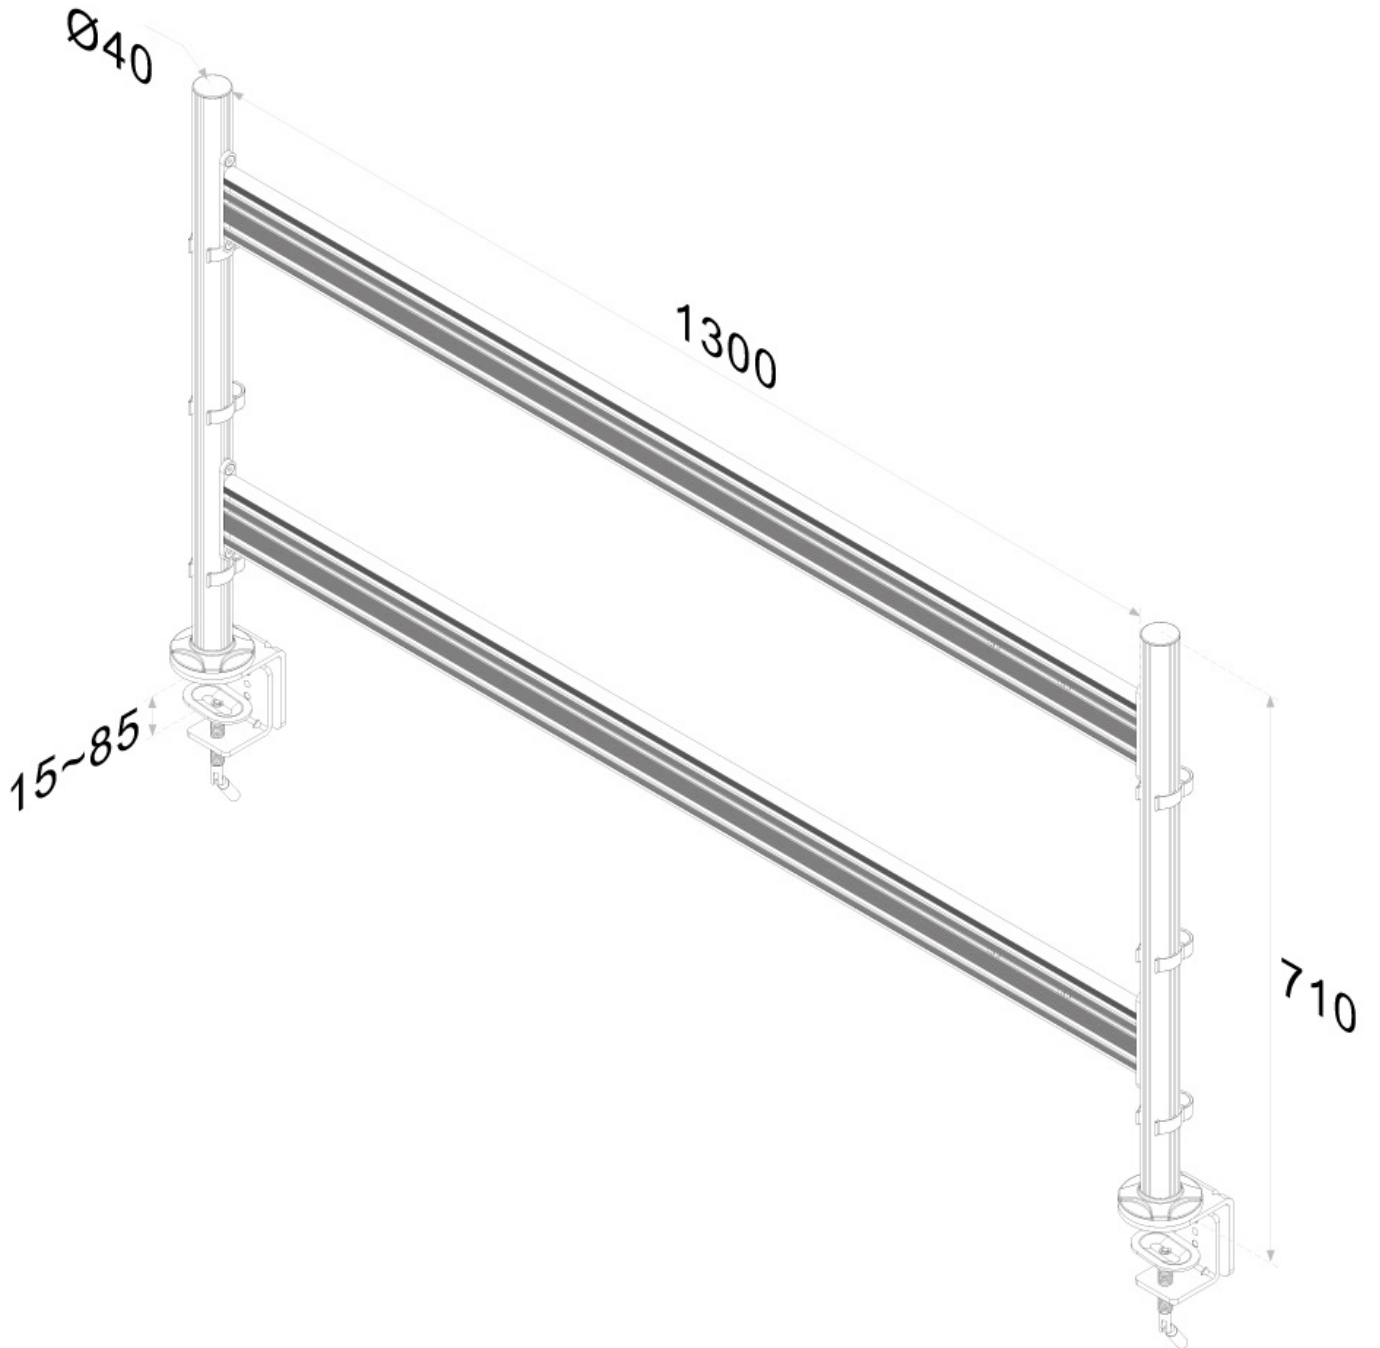

FPMA-DTB200

BARRA PORTAISTRUMENTI NEOMOUNTS PER

Neomounts

Measuring unit: mm