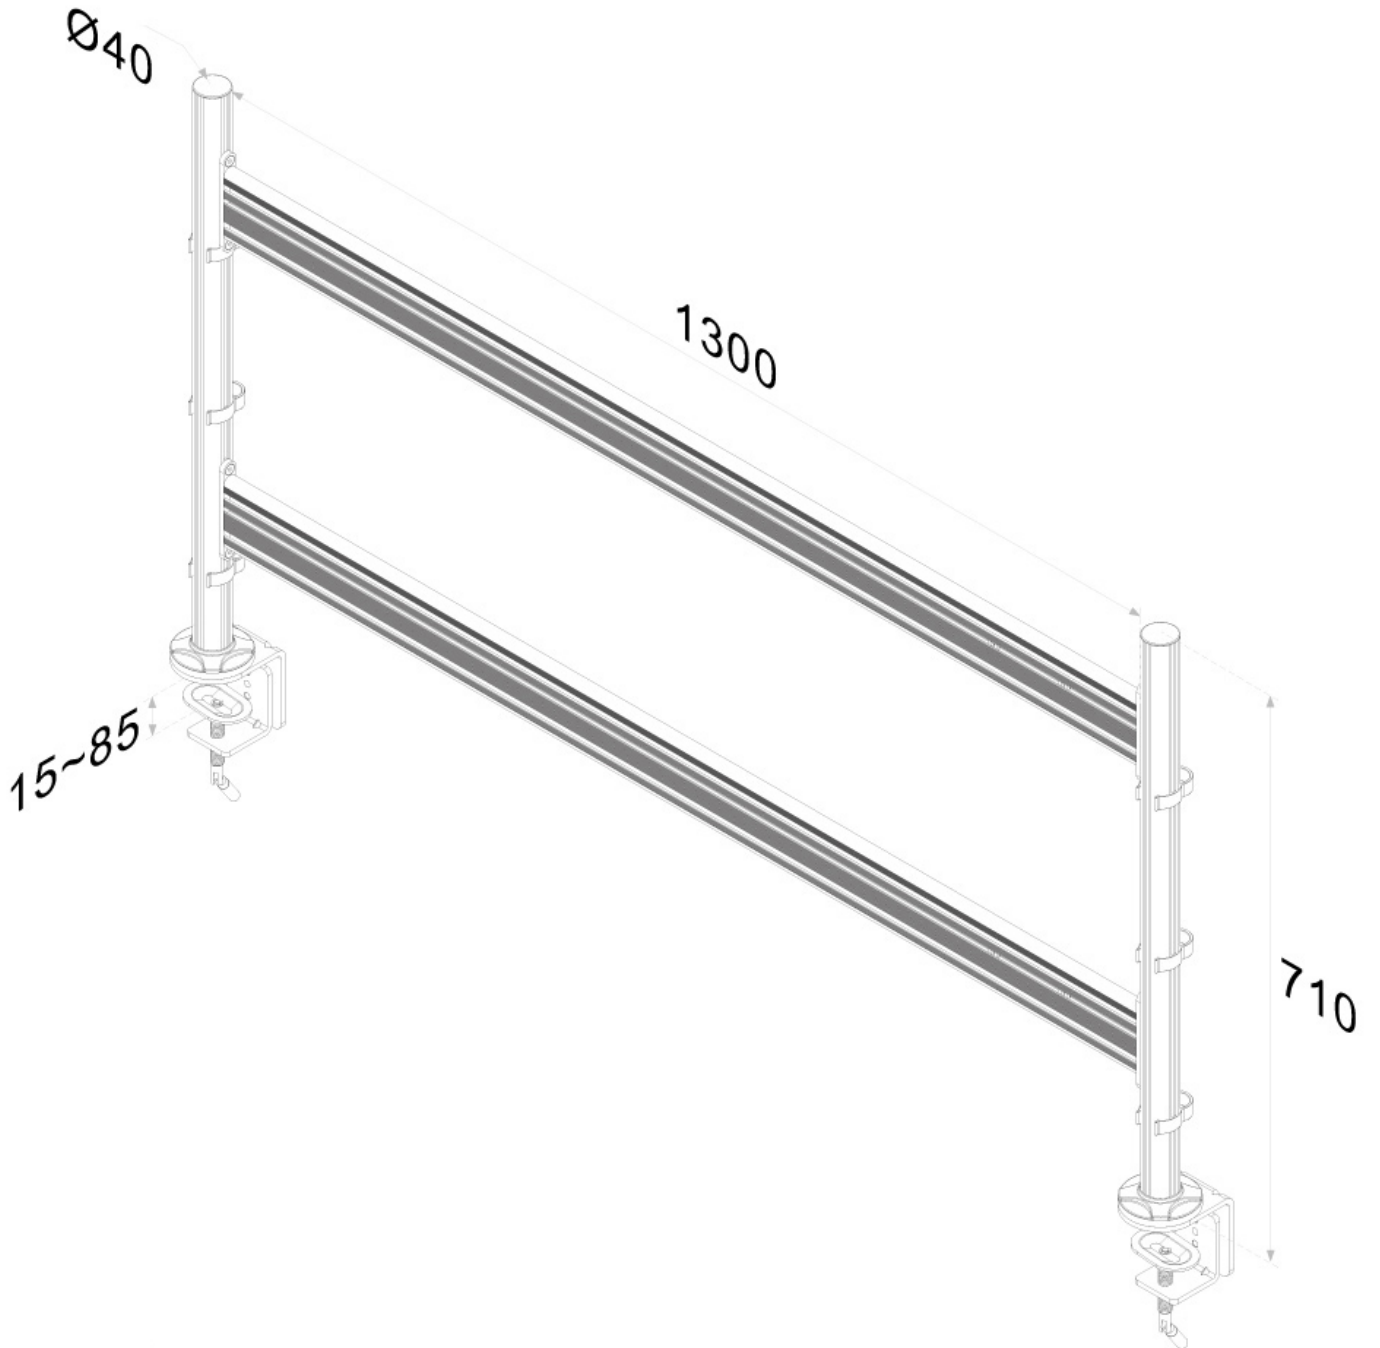

FPMA-DTB200

BARRA PORTA STRUMENTI NEOMOUNTS PER

Measuring unit: mm