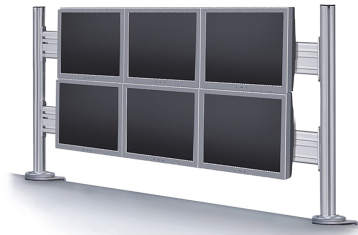

FUNZIONALITÀ

Tipologia	Fisso
Regolazione altezza	0-70 cm
Regolazione della profondità	8 cm
Tipo di regolazione	Manuale

INFORMAZIONI

Colore	Argento
Materiale principale	Alluminio
Garanzia	5 anni
EAN code	8717371442279

BARRA PORTASTRUMENTI NEOMOUNTS PER

Neomounts

Neomounts

FPMA-DTB200 è un supporto doppio su cui possono essere montati più schermi LCD/LED/TFT.

Il supporto da scrivania sistema barra Neomounts FPMA-DTB200 monta fino a 6 schermi da 10-24" e un massimo di 10 kg per schermo sulla scrivania tramite un morsetto. Sul supporto di 130 cm di larghezza, gli schermi possono essere facilmente spostati da sinistra a destra, sfruttando al meglio la loro funzionalità. Il supporto è fornito senza supporto per monitor, che deve essere ordinato separatamente. Per ogni schermo serve una staffa.

Sono disponibili diverse staffe per monitor che possono essere combinate con il supporto da scrivania FPMA-DTB200:

* La staffa per monitor FPMA-DTBW100 è profonda 8 cm e può essere inclinata e ruotata. La sua capacità massima è di 8 kg.

* La staffa per monitor FPMA-DTBW200 ha una profondità di 12 cm e dispone di un'opzione di inclinazione, rotazione e perno. La portata massima di questa staffa è di 10 kg.

Entrambe le staffe per monitor sono adatte a schermi con fori VESA di 75x75 e 100x100 mm. La barra da scrivania FPMA-DTB200 è dotata di clip per cavi che consentono di nascondere i cavi in modo semplice e ordinato.