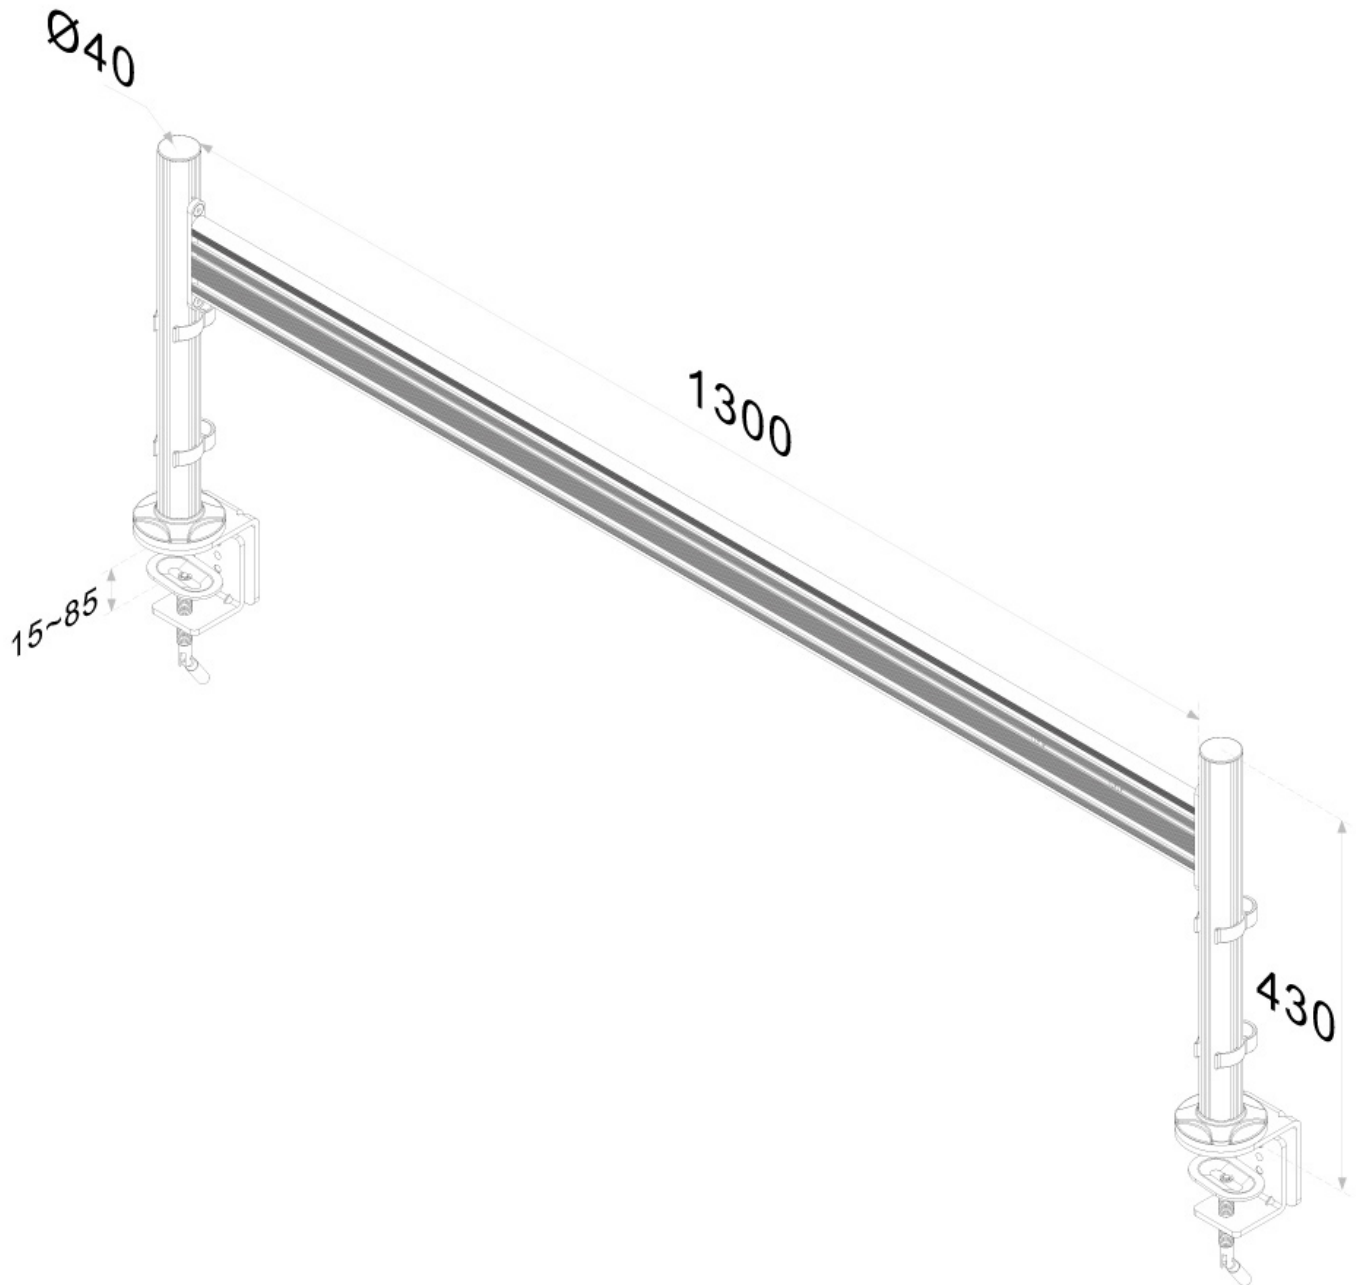

FPMA-DTB100

NEOMOUNTS BARRE DE BUREAU ECRAN PLAT

Neomounts

Measuring unit: mm