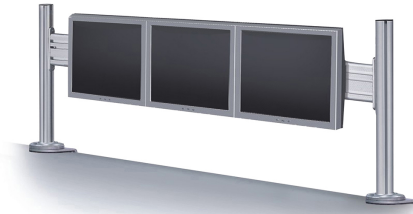

NEOMOUNTS BARRE DE BUREAU ECRAN PLAT

Neomounts

Neomounts

La barre d'outils de montage pour bureau Neomounts, modèle FPMA- DTB100 est une grande barre d'outils de 130 cm pour 3 écrans plats maximum jusqu'à 24" (61 cm).

La barre d'outils de montage pour bureau Neomounts, modèle FPMA- DTB100 est une grande barre d'outils de 130 cm pour 3 écrans plats maximum jusqu'à 24" (61 cm).

La barre d'outils permet de glisser les écrans plats de gauche à droite sur la barre. La barre d'outils est fourni sans supports à écran plat. Le support d'écran plat doit être acheté séparément. Un support est nécessaire à chaque écran. Cette barre d'outils est un excellent choix pour économiser de l'espace sur les bureaux à l'aide d'une pince de bureau.

Différents supports sont proposés pour être combiné avec la barre d'outils:

FPMA-DTBW200 offre une technologie unique de Neomounts, inclinaison de 180 °, rotation de 270 ° et pivot de 180 °, qui permet au montage de changer l'angle de vue pour profiter pleinement des capacités de l'écran. Profondeur de 8 centimètres. FPMA- DTBW200 a deux points de pivot et est adapté pour les écrans jusqu'à 24" (61 cm). La capacité de poids de ce support est de 10 kg.

La barre d'outils est adapté pour les écrans qui répondent au VESA de 75x75. Différents modèles de trous peuvent être couvert en utilisant des plaques d'adaptation Neomounts VESA.

FPMA-DTB100

NEOMOUNTS BARRE DE BUREAU ECRAN PLAT