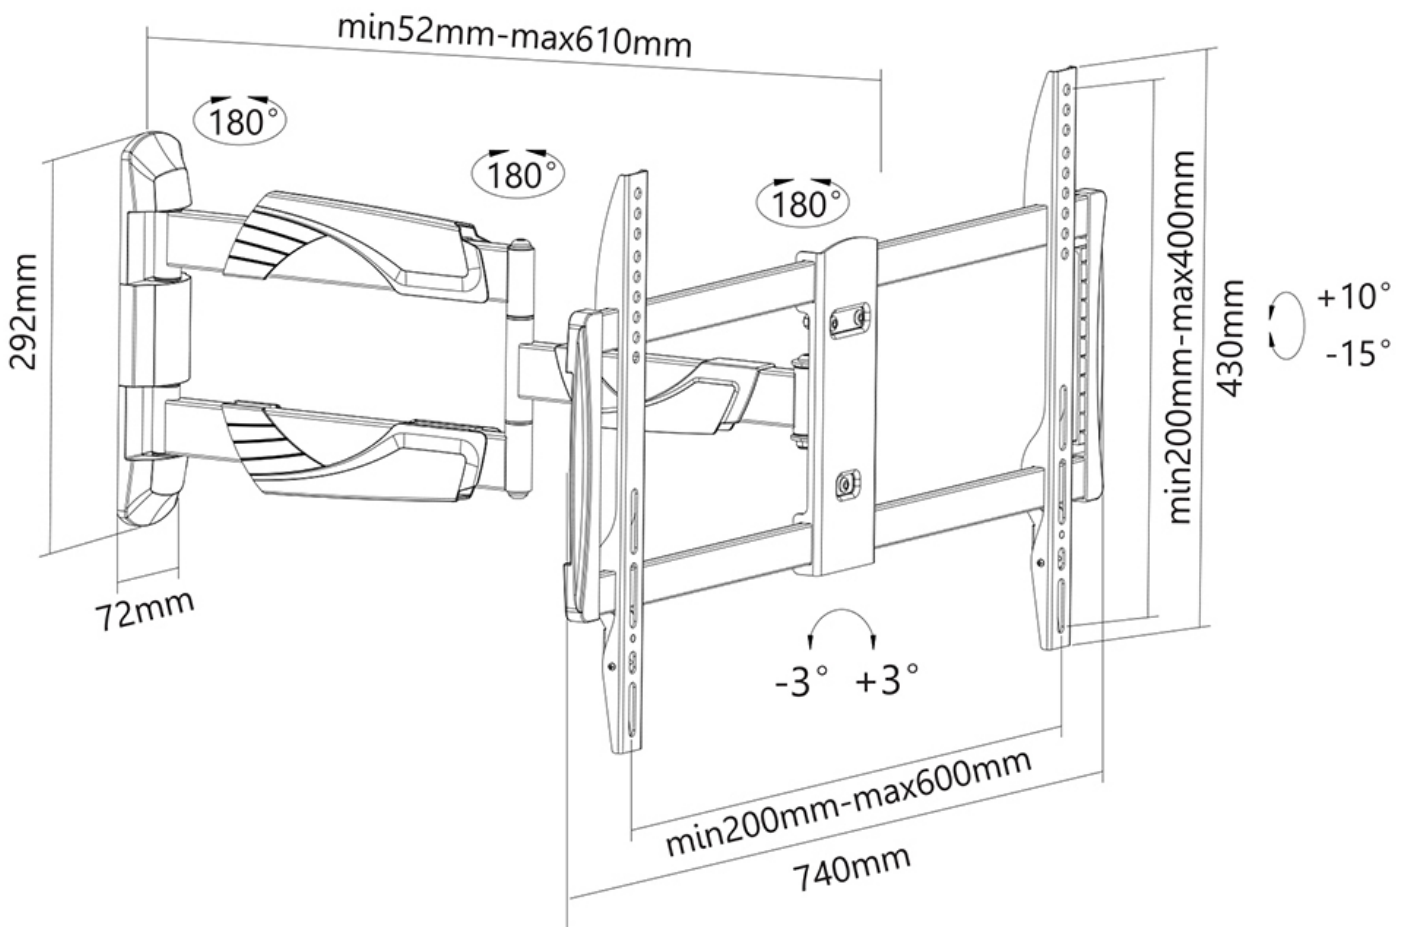

NM-W460BLACK

NEOMOUNTS MONITOR-WANDHALTERUNG

Neomounts