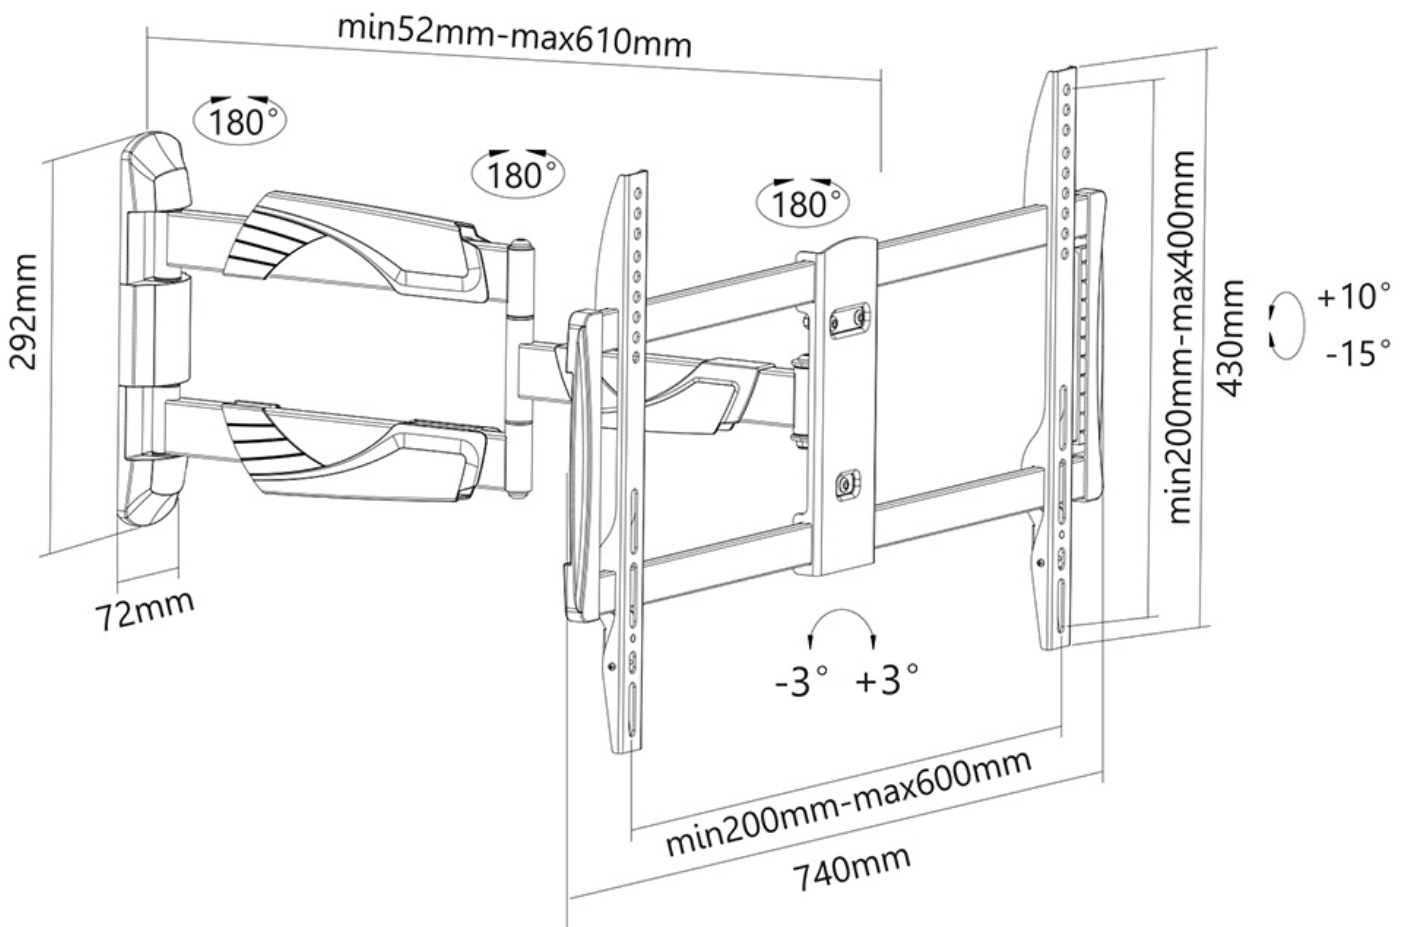

NM-W460BLACK

SUPPORTO A PARETE NEOMOUNTS PER TV

Neomounts