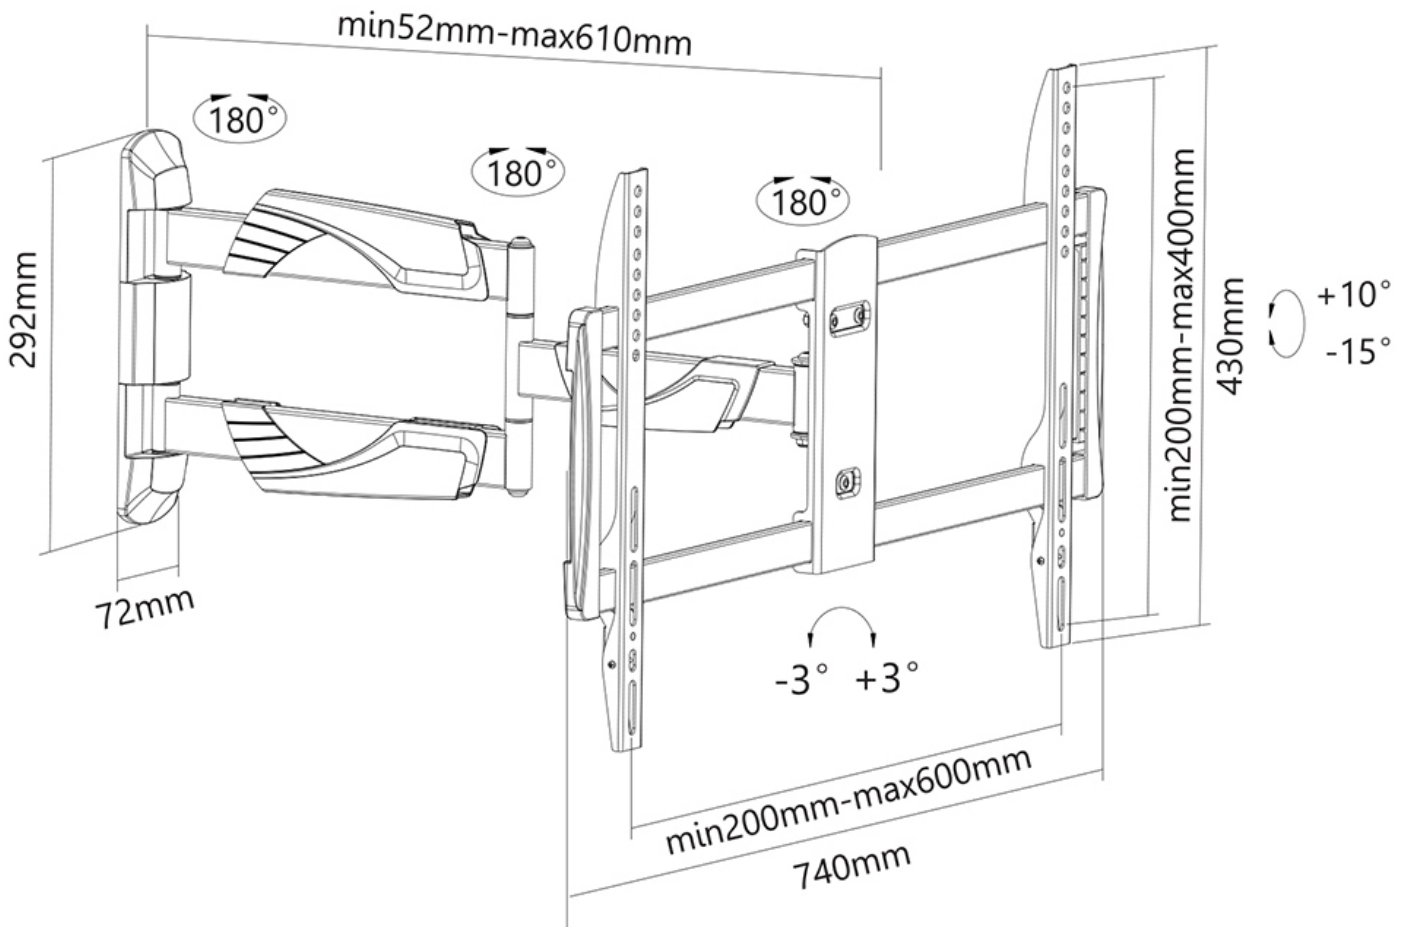

NM-W460BLACK

NEOMOUNTS MONITOR-WANDHALTERUNG

Neomounts