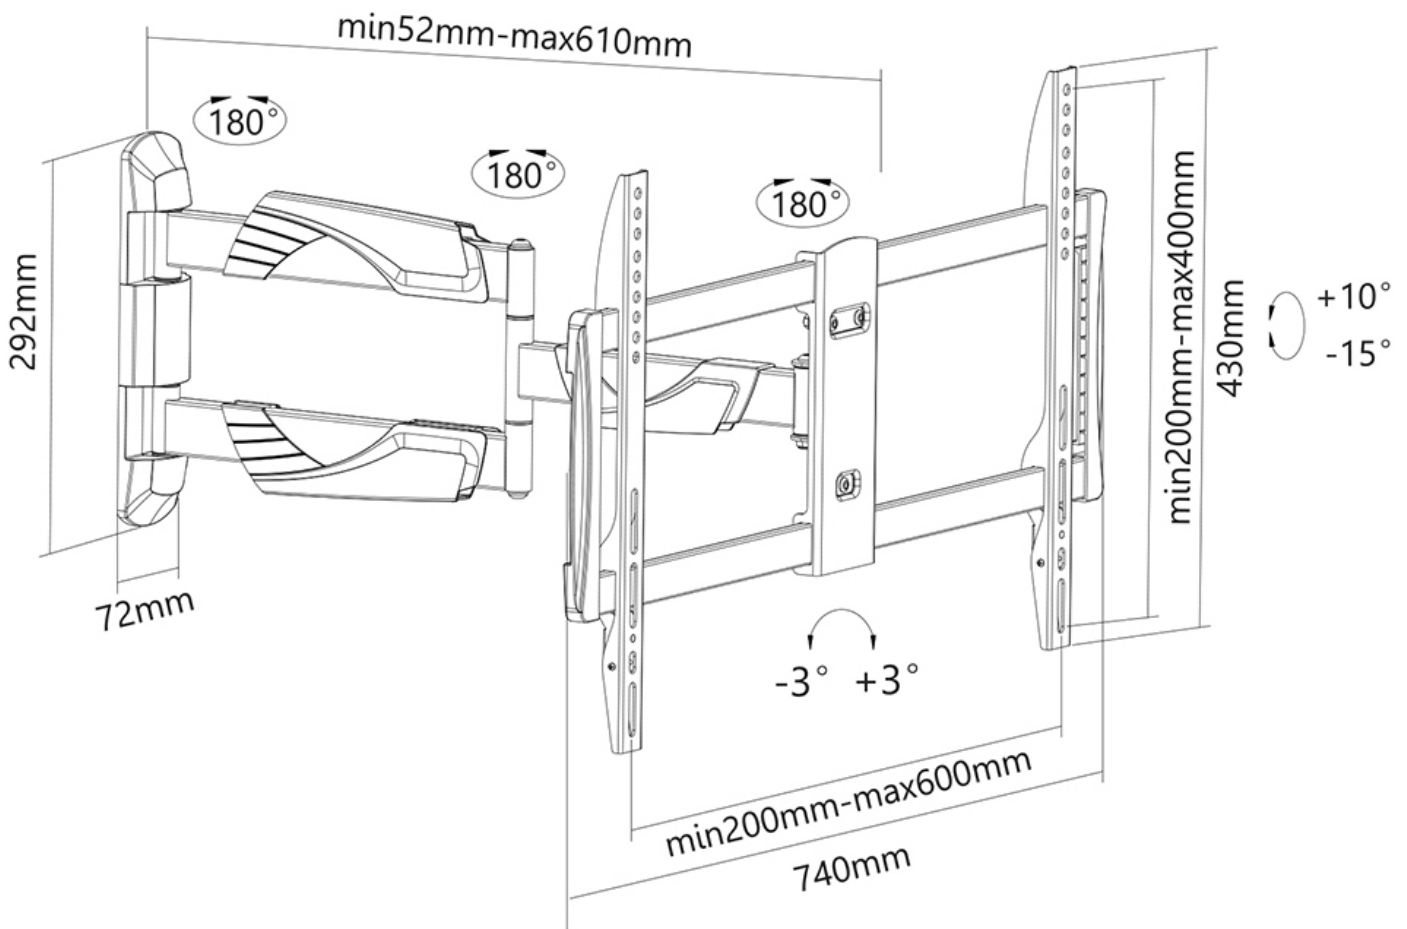

NM-W460BLACK

SOPORTE DE PARED NEOMOUNTS PARA TV

Neomounts