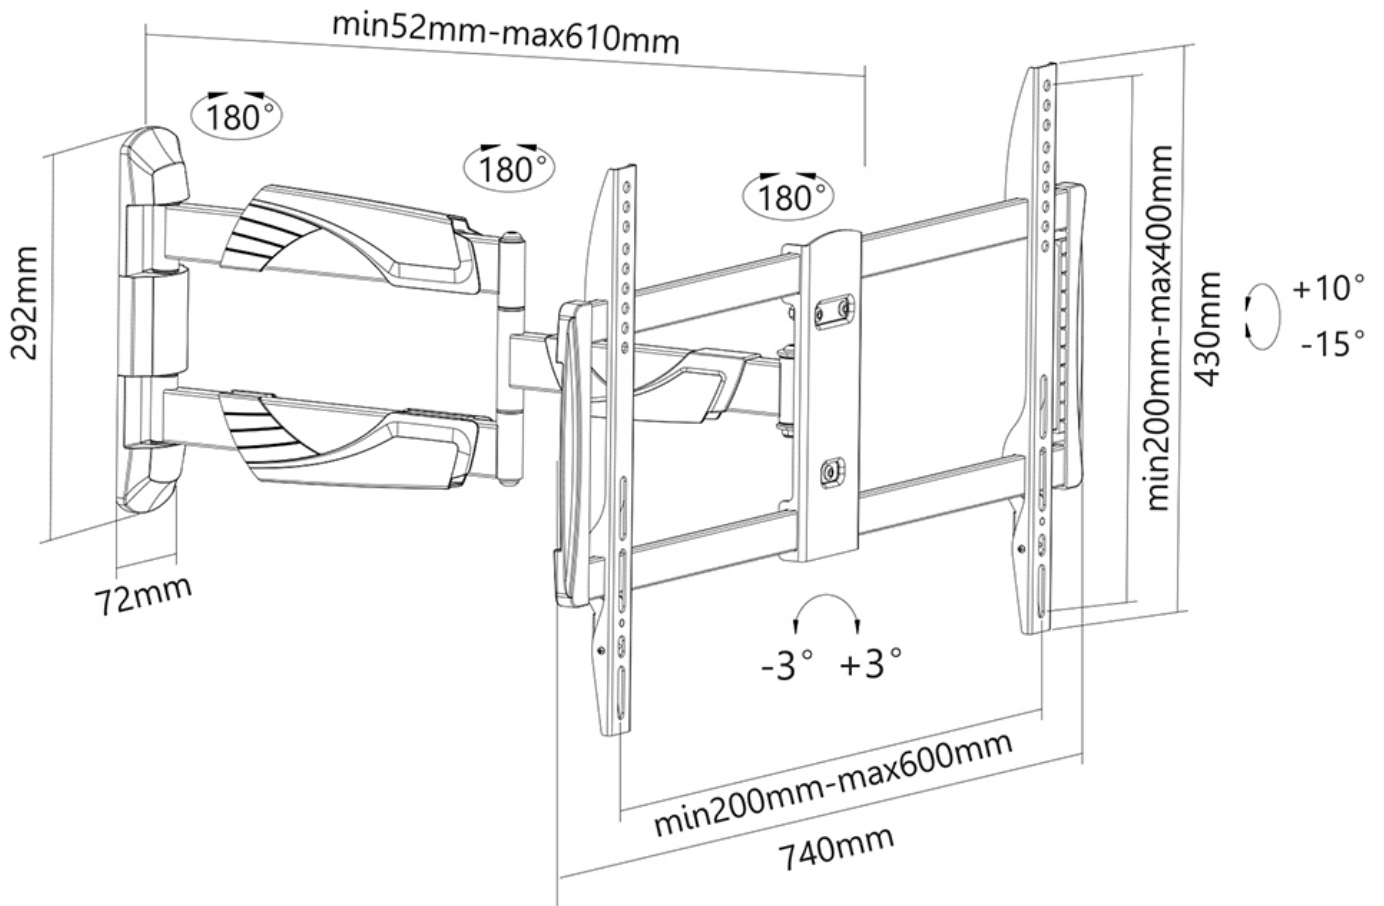

NM-W460BLACK

NEOMOUNTS NM-W460BLACK TV-BEUGEL WAND
32-60" - FULL MOTION

Neomounts