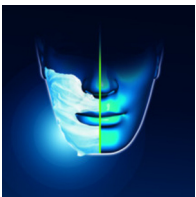

Aquatec

Dank der Wet & Dry Aquatec-Versiegelung des Elektrorasierers können Sie mit Rasiergel oder besonders hautschonendem Schaum sowohl eine sanfte Trocken- als auch eine erfrischende Nassrasur durchführen.