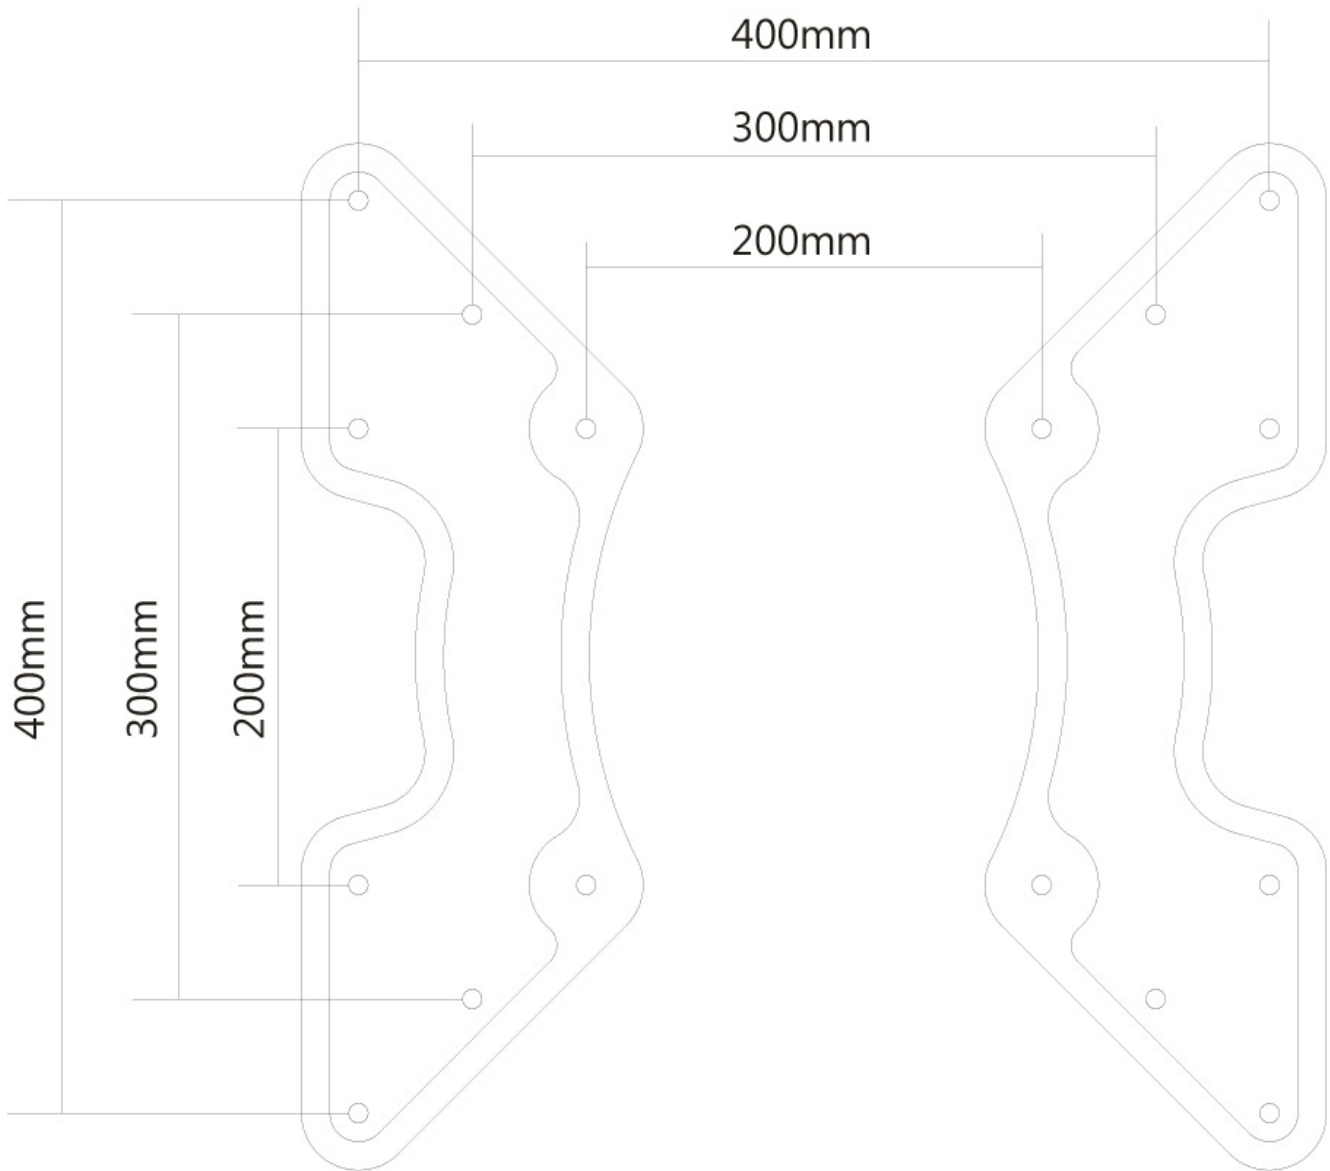

FUNCTIONALITEIT

Type	Vlak
Verstellingstype	Geen

INFORMATIE

Kleur	Zwart
Hoofdmateriaal	Staal
Garantie	5 jaar
EAN code	8717371444716

*NB. De vermelde inch-maten zijn slechts een indicatie, gecombineerd met het gewicht en de VESA-maten. Het maximale gewicht en de VESA-maat zijn absolute beperkingen voor de producten en dienen niet te worden overschreden.

Neomounts

Neomounts FPMA-VESA440 is een VESA verloopplaat om gatenpatronen te vergroten naar max. 400x400 mm.

Met deze Neomounts verloopplaat, FPMA-VESA440, past u het VESA gatenpatroon van een steun aan.

Zo kan een VESA gatenpatroon van 200x200 worden vergroot naar VESA 300x300, 400x200 en 400x400 mm. Hierdoor kunt u ook de grotere schermen eenvoudig monteren aan een bureau-, plafond-, vloer- en wandsteun.

De verloopplaat is slechts 3 mm diep en wordt geleverd inclusief alle bevestigingsmaterialen.

FPMA-VESA440

NEOMOUNTS VESA ADAPTER

Neomounts