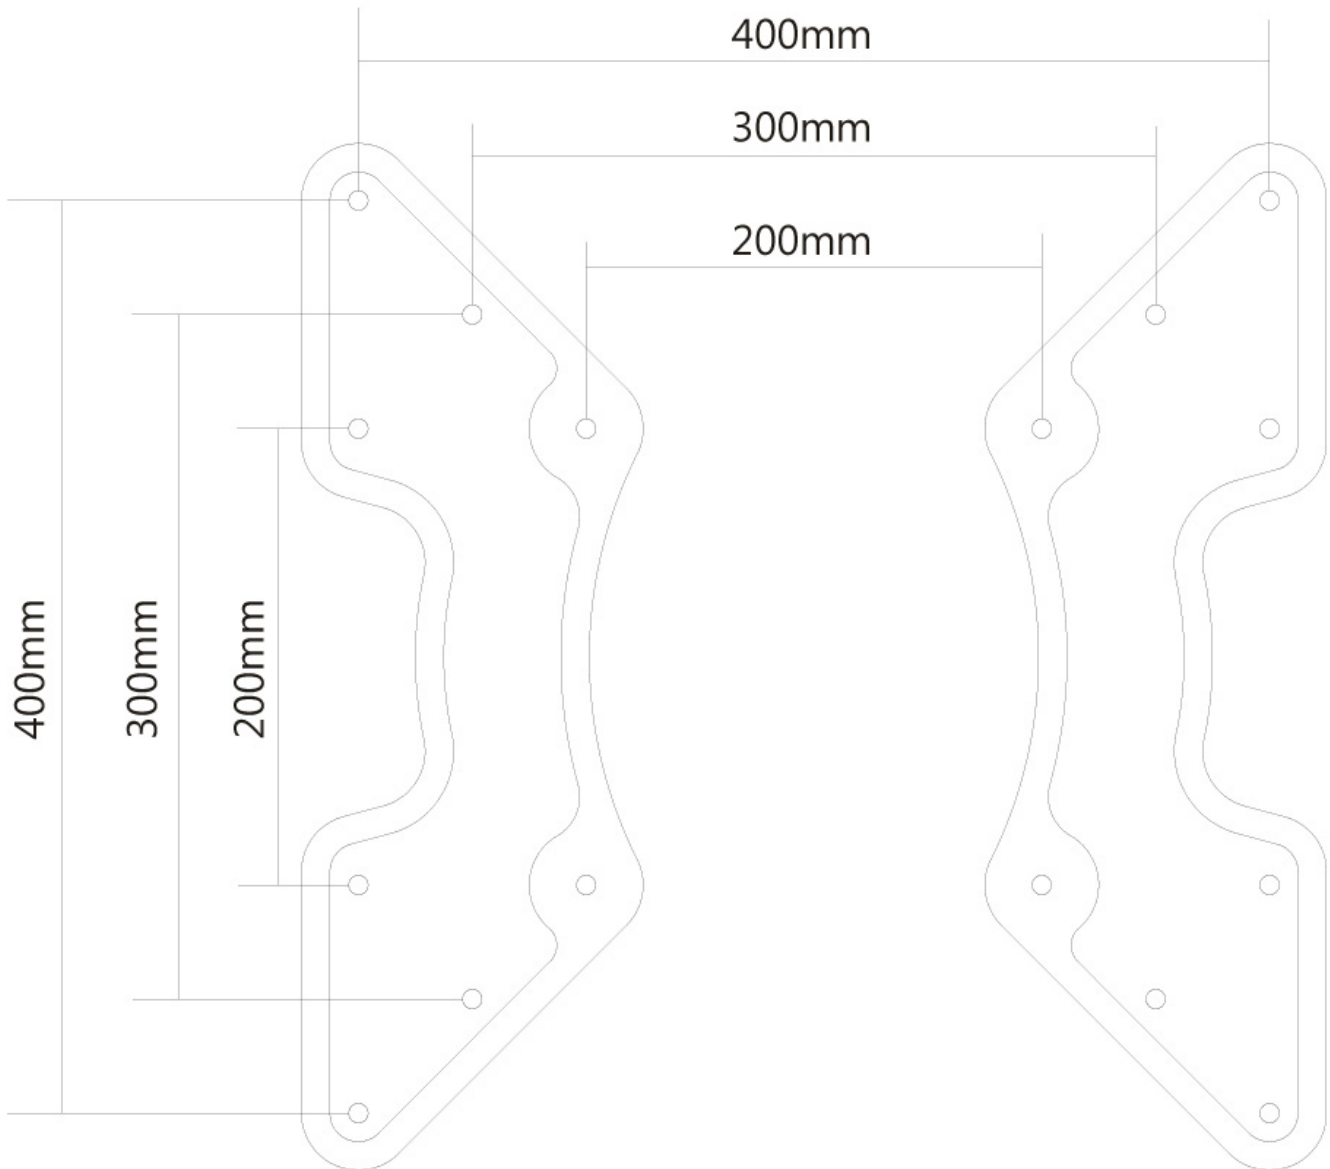

FPMA-VESA440

PIASTRA DI CONVERSIONE VESA NEOMOUNTS

SPECIFICAZIONI

GENERALE

Dim. min. schermo*	27 inch
Dim. max. schermo*	60 inch
Peso minimo	0 kg (per schermo)
Peso massimo	35 kg (per schermo)
Schermi	1
Minimo VESA	200x200 mm
Massimo VESA	400x400 mm

FUNZIONALITÀ

Tipologia	Fisso
Tipo di regolazione	Nessuno

INFORMAZIONI

Colore	Nero
Materiale principale	Acciaio
Garanzia	5 anni
EAN code	8717371444716

*Nota: le dimensioni in pollici segnalate sono solo indicative, combinate con il peso e le dimensioni VESA. Il peso massimo e la dimensione VESA sono restrizioni assolute per i prodotti e non devono essere superati.

Neomounts

FPMA-VESA440 è una piastra di conversione VESA che consente di ingrandire modelli di foro VESA più piccoli in 200x200 > 400x400 mm.

La piastra di adattamento Neomounts, modello FPMA-VESA440 consente di ingrandire modelli di foro VESA più piccoli es 200x200 in 300x300, 400x200 e 400x400 mm.

Adatto a schermi fino a 60" (152 cm) con una capacità massima di trasporto di 35 kg.

La piastra di adattamento è di soli 3 mm di profondità e viene fornita con tutti i suppellettili.

FPMA-VESA440

PIASTRA DI CONVERSIONE VESA NEOMOUNTS