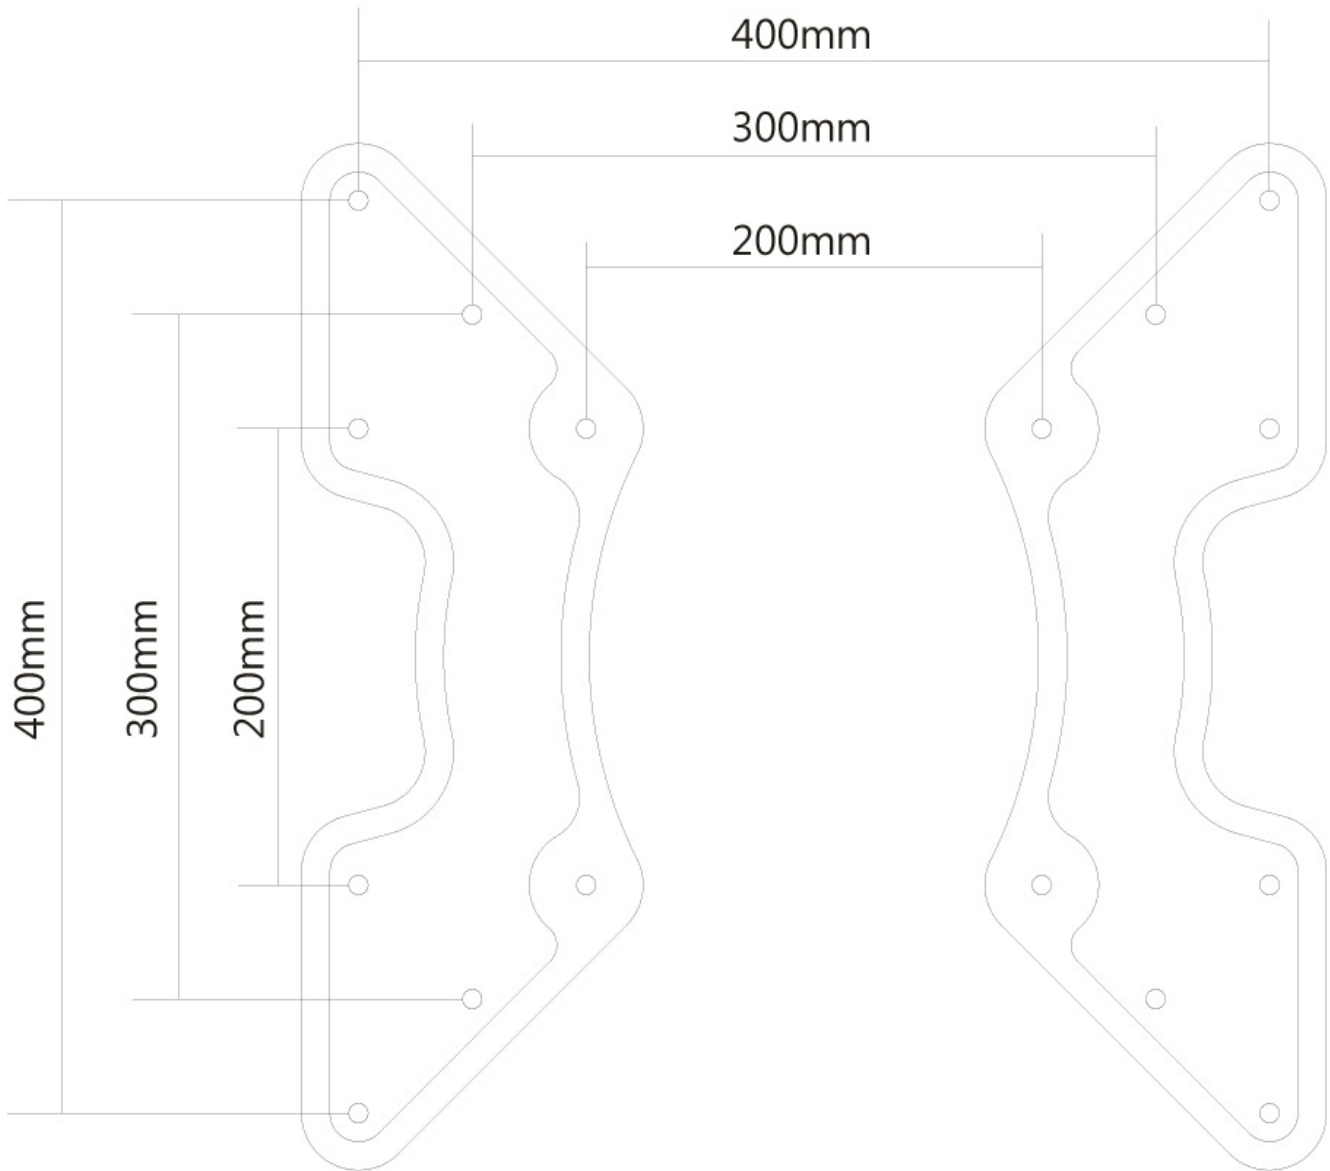

FPMA-VESA440

NEOMOUNTS VESA ADAPTER

Neomounts