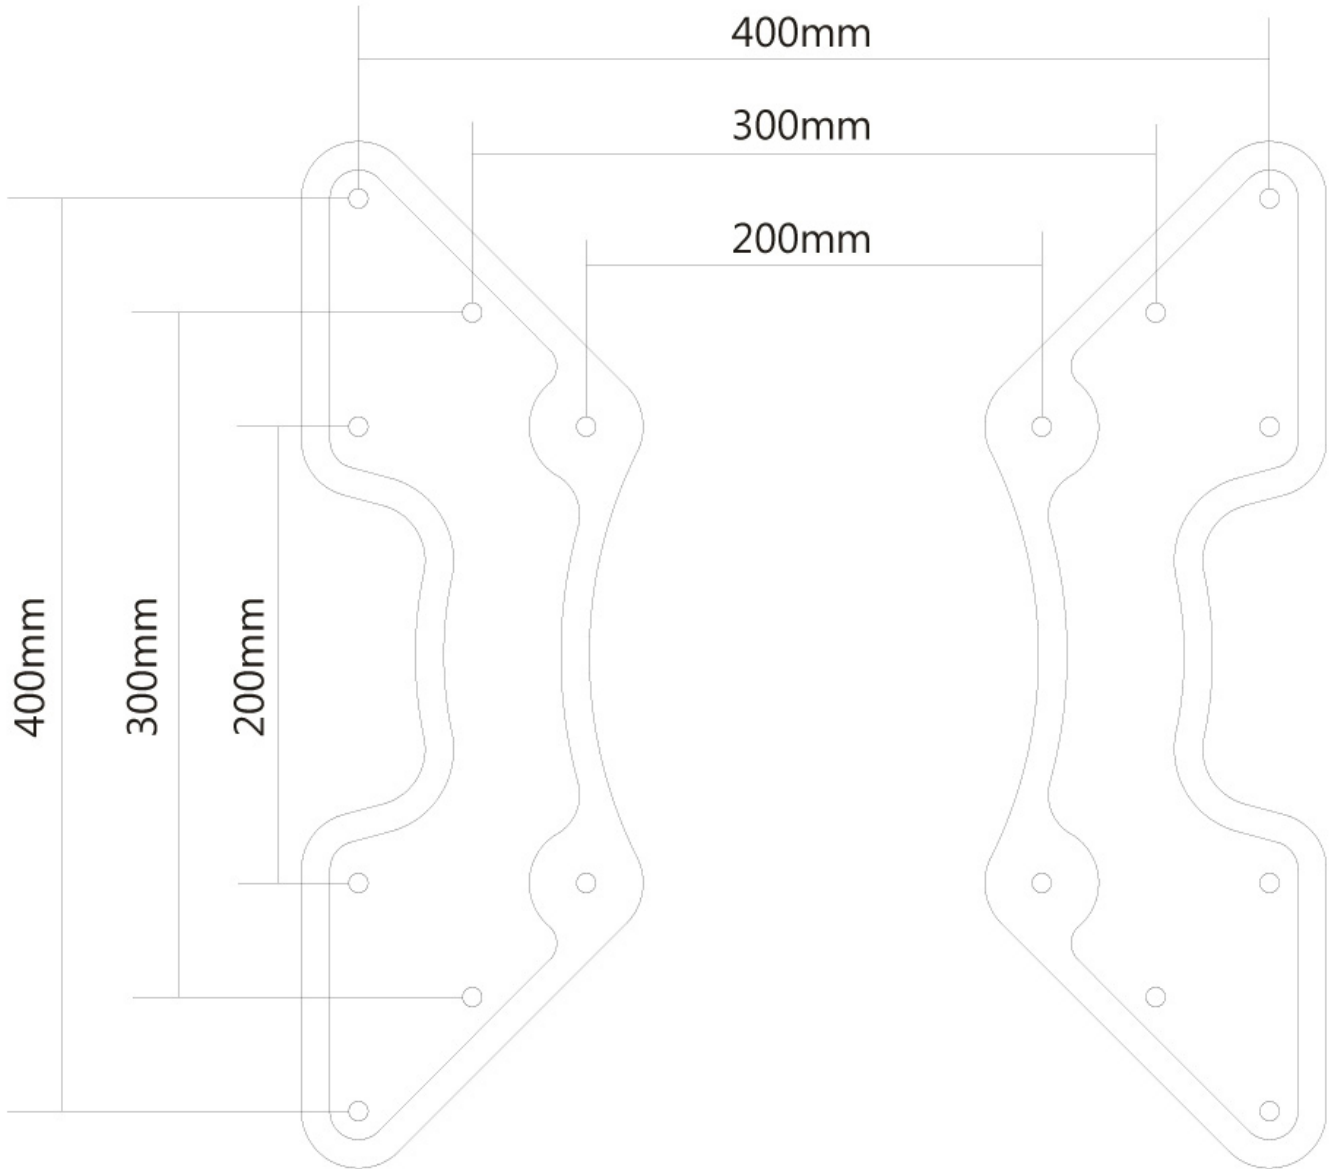

#### INFORMATIE

Kleur	Zwart
Hoofdmateriaal	Staal
Garantie	5 jaar
EAN code	8717371444716

\*NB. De vermelde inch-maten zijn slechts een indicatie, gecombineerd met het gewicht en de VESA-maten. Het maximale gewicht en de VESA-maat zijn absolute beperkingen voor de producten en dienen niet te worden overschreden.

Neomounts

**Neomounts FPMA-VESA440 is een VESA verloopplaat om gatenpatronen te vergroten naar max. 400x400 mm.**

Met deze Neomounts verloopplaat, FPMA-VESA440, past u het VESA gatenpatroon van een steun aan.

Zo kan een VESA gatenpatroon van 200x200 worden vergroot naar VESA 300x300, 400x200 en 400x400 mm. Hierdoor kunt u ook de grotere schermen eenvoudig monteren aan een bureau-, plafond-, vloer- en wandsteun.

De verloopplaat is slechts 3 mm diep en wordt geleverd inclusief alle bevestigingsmaterialen.

FPMA-VESA440

NEOMOUNTS VESA ADAPTER

Neomounts