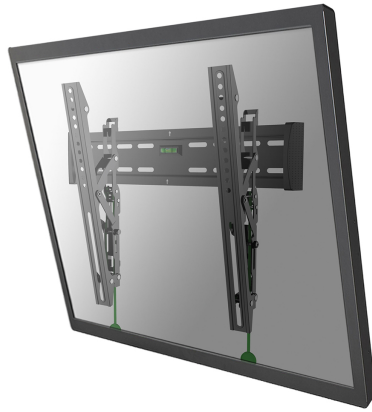

NM-W365BLACK

SOPORTE DE PARED NEOMOUNTS BY

El NM-W365BLACK es un soporte de pared basculable para pantallas LCD/LED de hasta 65" (162 cm).

ESPECIFICACIONES

Ajuste de la altura	Ninguno
Color	Negro
Distancia a la pared	3,5 cm
Garantía	5 años
Inclinación (grados)	12°
Pantallas	1
Patrón VESA	100x100 100x200 200x200 200x400 400x400 200x300 300x300 440x400 500x400 600x200 600x300 600x400 300x200 400x300 200x100 300x100 350x350
Peso máximo	35
Peso mínimo	0
Tamaño máximo de la pantalla	65"
Tamaño mínimo de la pantalla	37"
Tipo	Inclinación
VESA máximo	600x400 mm
VESA mínimo	100x100 mm
EAN code	8717371444662

El televisor LED de montaje en pared Neomounts Select, modelo NM-W365BLACK, le permite montar un televisor LED para cualquier pared. Causa del patrón de orificios flexible de este sistema es el soporte de pared utilizable para casi todos los televisores LED de hasta 60 pulgadas. Este soporte de pared permite a los usuarios inclinar pantallas de hasta 12 grados.

Este soporte de pared es fácil de instalar utilizando el patrón de agujeros VESA en la parte posterior de su televisor. Este soporte de pared puede ser usado cuando la distancia máxima entre los agujeros (de izquierda a derecha) es de 60 cm. Los orificios superior e inferior permiten una distancia máxima de 40 cm.