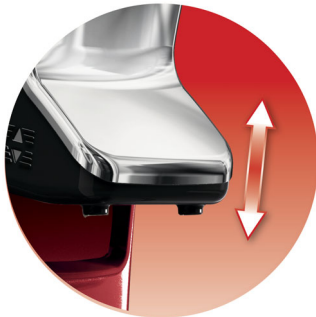

Senseo®

PHILIPS

Points forts

Arrêt automatique

Votre machine à café SENSEO® s'éteint automatiquement au bout de 30 minutes, vous permettant ainsi d'économiser de l'énergie.

Bec verseur ajustable

Relevez ou abaissez le bec verseur pour adapter votre machine à café SENSEO® à la taille de votre tasse préférée.

Indicateur de détartrage

La machine à café Philips vous indique lorsqu'un détartrage est nécessaire. Un détartrage régulier avec le détartrant spécial SENSEO® garantit un délicieux café et élimine le calcaire de l'eau du robinet.

Un large choix de cafés et boissons gourmandes

SENSEO® propose un large choix de cafés et boissons gourmandes, dont les caractéristiques distinctives satisferont tous les goûts.

Caractéristiques

Poids et dimensions