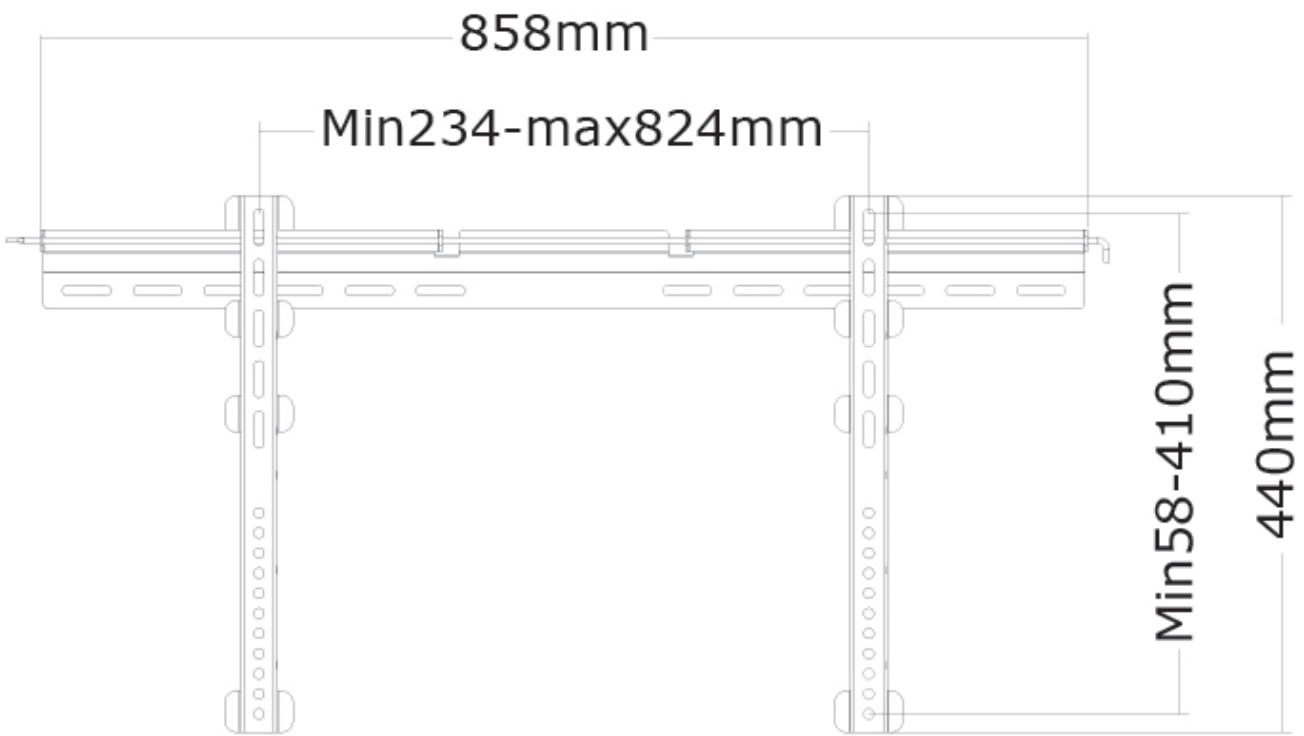

PLASMA-W065

NEOMOUNTS BY NEWSTAR TV WANDSTEUN

38mm