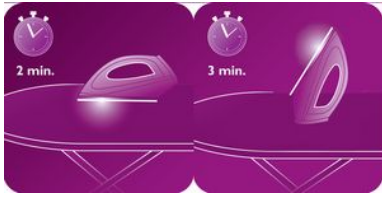

Auto-spegnimento di sicurezza

Il ferro si spegne automaticamente quando non viene utilizzato. Se viene lasciato in posizione verticale (sulla parte terminale), si spegne dopo 3 minuti; se viene lasciato in posizione orizzontale (sulla piastra), si spegne dopo 2 minuti.