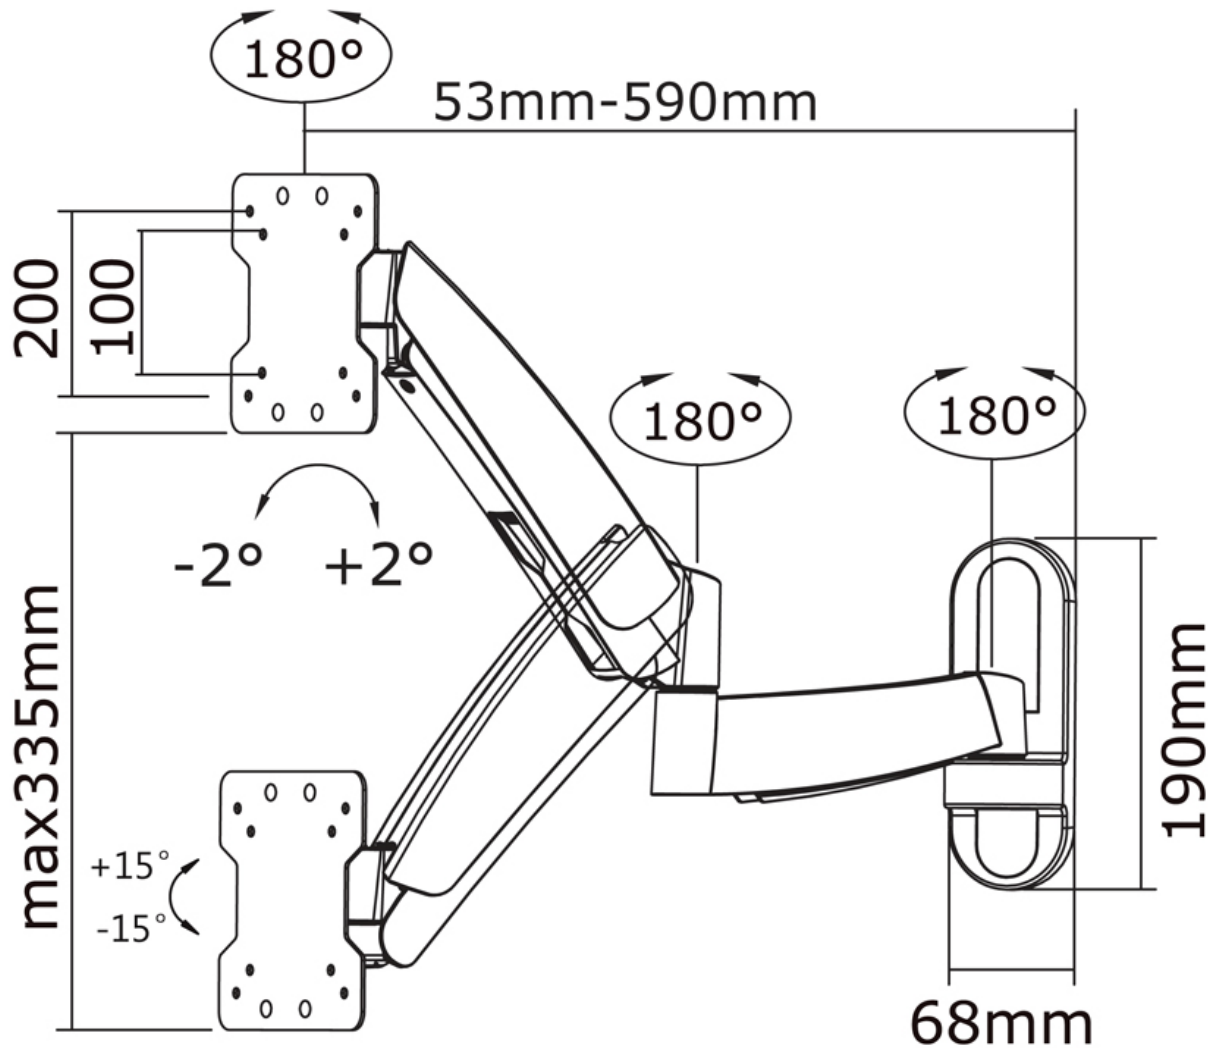

THE BEST SUPPORT
FOR YOUR AV & IT HARDWARE
T: +31(0)23-5478888 | E: info@newstar.eu | W: www.newstar.eu

FPMA-W950

NEWSTAR FLATSCREEN WANDSTEUN

NewStar Products Europe B.V.
Wateringweg 62/B
2031 EJ HAARLEM
THE NETHERLANDS

Phone : +31(0)23-5478888
Fax : +31(0)23-5478889
Email : info@newstar.nl
Website : www.newstar.eu

NewStar cannot be held liable for any inaccuracies and copyrights.
No part of this publication may be reproduced and/or published by print, photocopy, microfilm or in any other way, without prior written permission of NewStar Computer Products Europe BV.